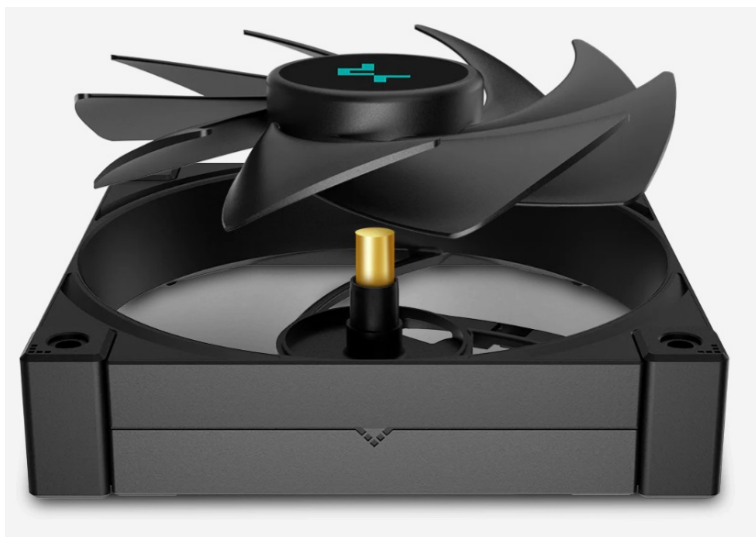

CHLDPC10421

Part No.:

R-LT520-BKAMNF-G-1

Záruka:

36 měs.

Stav:

Nové zboží

Popis

DEEPCOOL LT520 - drží CPU v chladu

Vodní chladič DEEPCOOL LT520 určen pro chlazení širokého spektra **procesorů Intel i AMD**. Disponuje **výkonným čerpadlem 4. generace** s mikrokanálovou strukturou, která zajišťuje **optimální průtok chladicí kapaliny**. Dále se skládá z **3fázového hnacího motoru** nebo **měděné základny**. Díky tomu je vodní chladič pevný a stabilní i při vysoké provozní zátěži.

DEEPCOOL LT520 disponuje **dvojicí ventilátorů DeepCool FK120** s precizně vyváženým poměrem výkonu a provozní účinností. Jsou vloženy do robustního rámu a spolu s **ložisky Fluid Dynamic** zajišťují dlouhou životnost i při vysokých otáčkách a spolehlivost.

DEEPCOOL LT520

Vodní chladič určený pro chlazení široké škály procesorů. Vyznačuje se vysokou kvalitou, výkonem a spolehlivostí. Disponuje **dvěma 120 mm** velkými ventilátory a pumpou s **ARGB** podsvícením. Odolné opletené hadice jsou dlouhé **410 mm** a díky dostatečně širokému průměru zaručují **plynulý průtok** chladicí kapaliny.