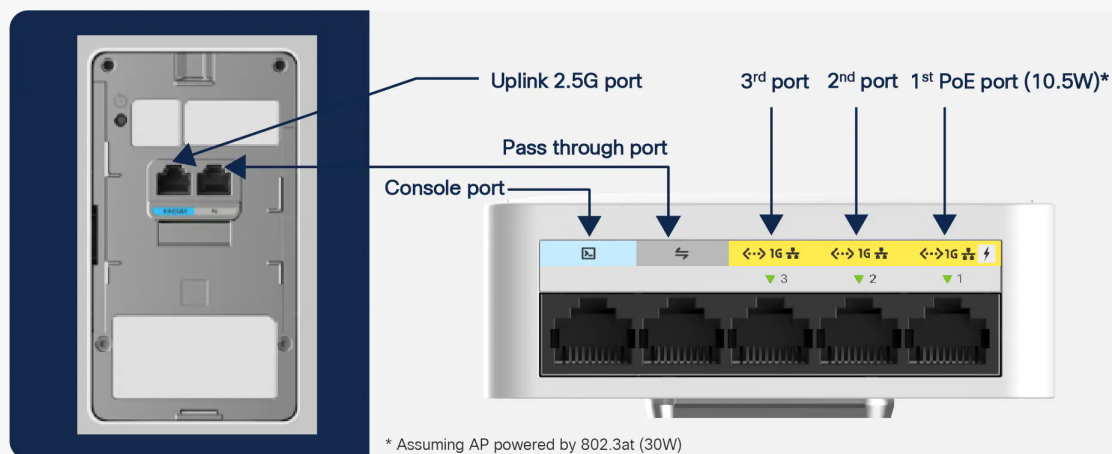

Zpásmový **Wi-Fi 6** access point založen na bezdrátové technologii **2,4 GHz a 5 GHz** standardu **802.11ax** (zpětně kompatibilní s 802.11a/b/g/n/ac). Rychlost přenášených dat činí **až 1,488 Gb/s** (kombinovaná). Pro připojení je přítomen **multi-gigabitový Ethernet RJ-45 port** (100/1000/2500) a **tři GbE RJ-45 porty**.

- Multi-gigabitový RJ-45 port (100/1000/2500 Mbps), 3x GbE RJ-45 (1. port podporuje PSE 10,5 W výstup), 1x Passthru port (2x RJ-45)
- Integrované antény + podpora 2x2 MU-MIMO a 802.11ax
- Beamforming, BSS coloring, OFDMA, TWT, MRC, 802.11 DFS, CSD, A-MPDU, A-MSDU
- Bluetooth 5.0 pro IoT využití

Řada Catalyst 9105 rozšiřuje síť založenou na intencích společnosti Cisco. Je ideální pro sítě všech velikostí, škáluje se tak, aby splňovala rostoucí požadavky internetu věcí a zároveň plně podporovala nejnovější inovace a nové technologie. Řada Catalyst 9105 je také špičkou v oblasti výkonu, zabezpečení a analytiky.

9105AXW wall plate ports

ZÁKLADNÍ SPECIFIKACE

Standard: IEEE 802.11a/b/g/n/ac/ax

Rychlost datového přenosu: až 1,488 Gb/s (80 MHz @ 5 GHz a 20 MHz @ 2,4 GHz)

Porty: 1x mGig RJ-45 (2,5 Gbps), 3x GbE RJ-45, 1x RJ-45 konzole, 1x USB 2.0, 1x PassThru port (2x RJ-45)