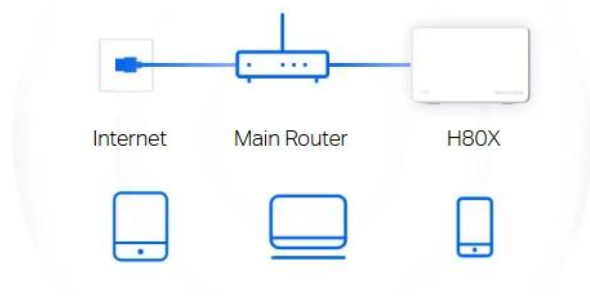

Plně gigabitové porty + automatická detekce sítě WAN/LAN

S funkcí automatické detekce sítě WAN/LAN není nutné rozlišovat mezi porty WAN/LAN. Nemusíte proto řešit zdoluhavé a složité nastavování a můžete přejít rovnou k zapojení jednotky Halo H80X a ihned začít využívat bleskurychlé přenosy dat do kabelem připojených zařízení. Díky plně gigabitovým portům dosáhnou vaše zařízení rychlostí až 10× vyšších než u standardních ethernetových připojení.

Několik režimů pro flexibilnější nasazení

Režim routeru: Vytváří bezdrátovou síť pro všechna vaše Wi-Fi zařízení

Režim přístupového bodu: Rozšiřuje kabelovou síť na bezdrátovou

Router Mode

Creates a wireless network for all your WiFi devices

Access Point Mode

Extends a wired network and makes it wireless

Snadné rozšíření vašeho pokrytí

Sada Halo pro pokrytí celé domácnosti Wi-Fi signálem obsahuje několik jednotek vhodných pro všechny typy nemovitostí. A pokud by vám to nestačilo, pokrytí sítě Wi-Fi Mesh můžete kdykoli rozšířit přidáním dalších jednotek Halo.