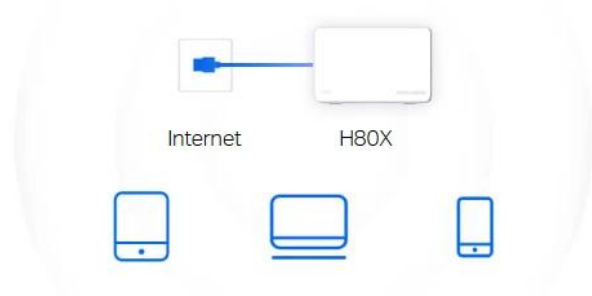

Plně gigabitové porty + automatická detekce sítě WAN/LAN

S funkcí automatické detekce sítě WAN/LAN není nutné rozlišovat mezi porty WAN/LAN. Nemusíte proto řešit zdoluhavé a složité nastavování a můžete přejít rovnou k zapojení jednotky Halo H80X a ihned začít využívat bleskurychlé přenosy dat do kabelem připojených zařízení. Díky plně gigabitovým portům dosáhnou vaše zařízení rychlostí až 10× vyšších než u standardních ethernetových připojení.

Několik režimů pro flexibilnější nasazení

Režim routeru: Vytváří bezdrátovou síť pro všechna vaše Wi-Fi zařízení

Režim přístupového bodu: Rozšiřuje kabelovou síť na bezdrátovou

Router Mode

Creates a wireless network for all your WiFi devices