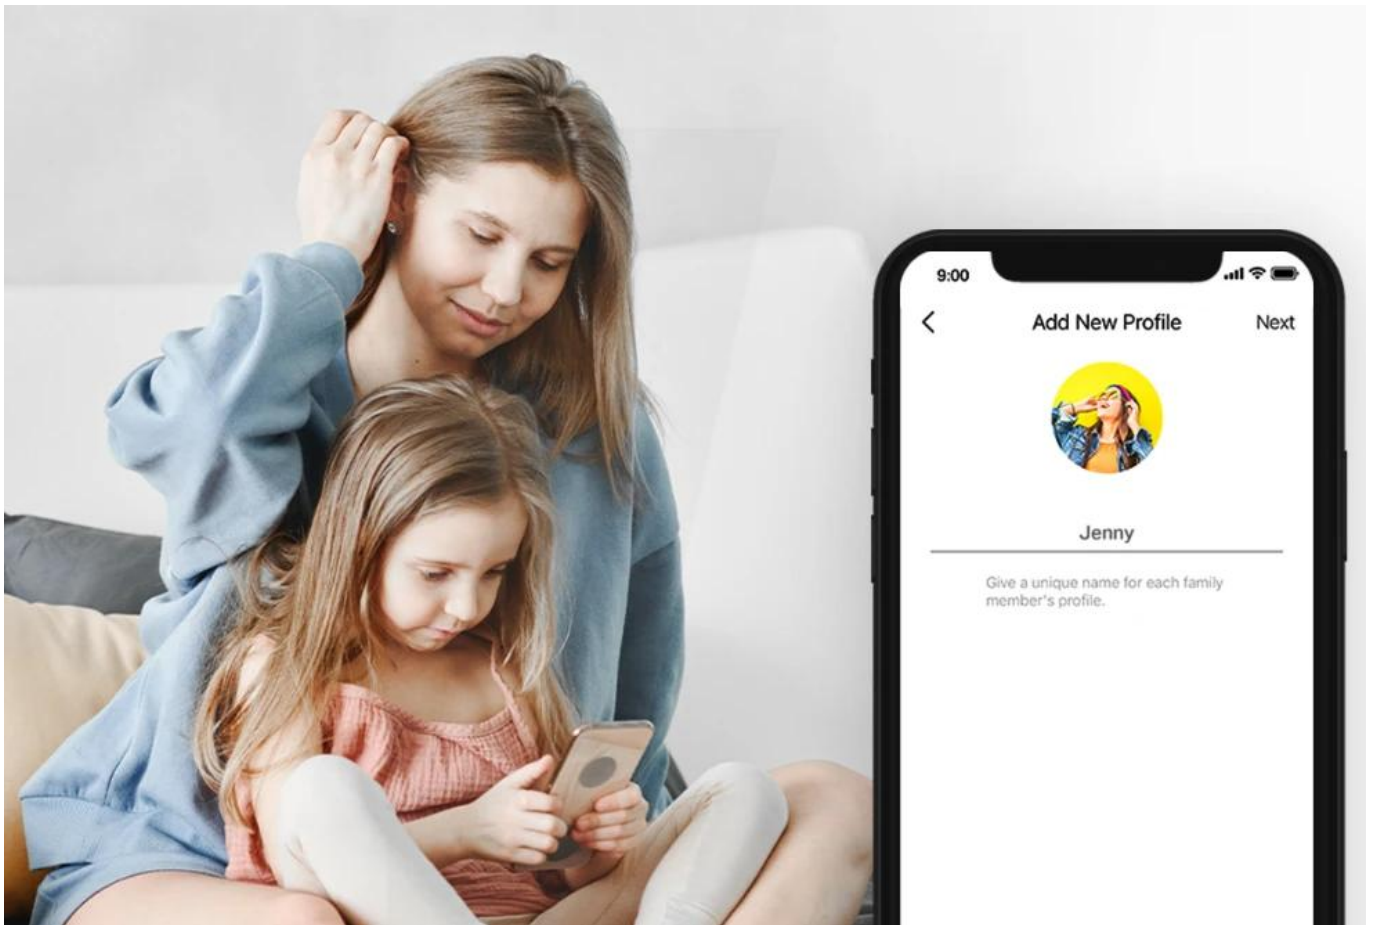

1. Najděte v krabici jednotku Halo, napájecí kabel a Ethernet kabel
2. Zapojte vaše zařízení
3. Sledujte pokyny v aplikaci MERCUSYS

- **Kontrola stavu připojených zařízení** - Přehled všech připojených zařízení
- **Technologie řízení síťového provozu QoS** - Upřednostnění důležitých zařízení
- **Síť pro hosty** - Oddělená síť pro návštěvy
- **Upozornění na připojení nového zařízení** - Bezpečnostní notifikace
- **Měsíční přehledy** - Statistiky využití sítě

Rodičovská kontrola

Mějte pod kontrolou obsah, který děti sledují na internetu, a vytvořte jim bezpečné online prostředí.

- **Tvorba uživatelských profilů** - Vytvořte profil pro každého člena rodiny a přiřadte mu zařízení
- **Omezení času stráveného na internetu** - Nastavte denní limity pro zdravé návyky v on-line prostředí
- **Blokování nevhodných webových stránek** - Kontrolujte a blokujte nevhodné stránky
- **Pozastavení připojení k internetu** - Odpojte členy rodiny od internetu pro odpočinek od virtuálního světa