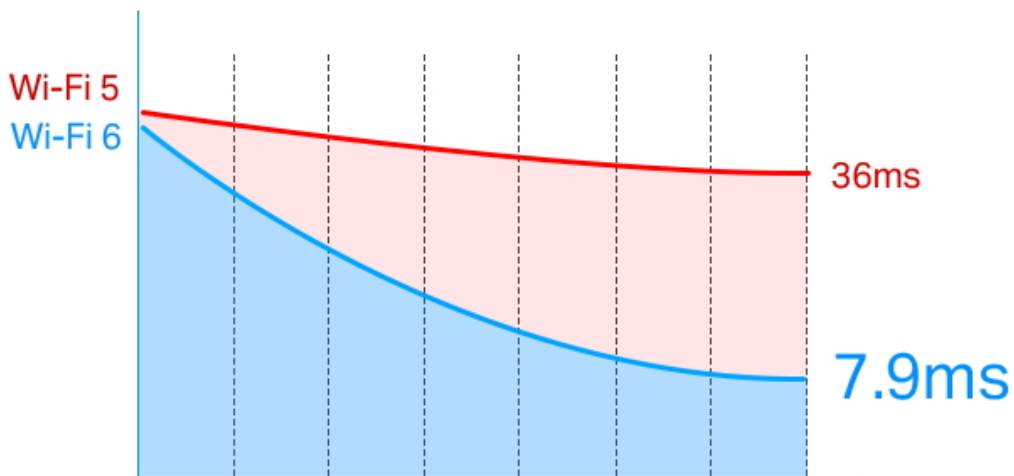

Budte o krok napřed

Technologie 1024-QAM a šířka pásma 160 MHz poskytují rychlejší, plynulejší Wi-Fi připojení, které plně odemyká potenciál vašeho Wi-Fi 6 routeru.

Okamžitá odezva

Revoluční technologie OFDMA snižuje latenci až o 75 %. Dopřejte si hraní her v reálném čase nebo fantastické zážitky ve světě virtuální reality s ultra rychlou odezvou.