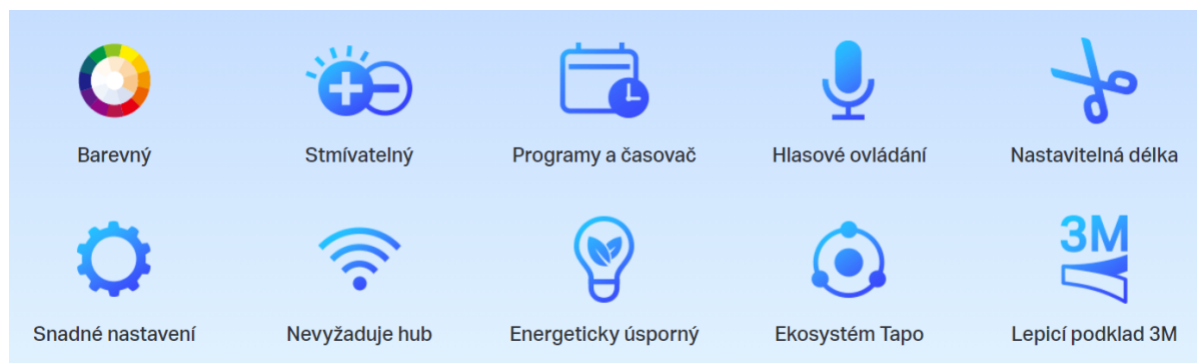

TP-LINK TAPO L900-10

Cena celkem:	829 Kč (bez DPH: 685 Kč)
Běžná cena:	912 Kč
Ušetříte:	83 Kč
Kód zboží:	TIPTPL0013
Part No.:	Tapo L900-10
Záruka:	26 měs.
Stav:	Nové zboží

Popis

TP-Link Tapo L900-10

Smart Wi-Fi stmívatelný LED pásek s podporou hlasového ovládaní **Amazon Alexa nebo Google Assistant**. Barvu, jas či teplotu světla lze měnit podle vkusu i nálady pomocí aplikace **Tapo**, která je k dispozici pro operační systémy **Android** nebo **iOS**. Pro snadnou instalaci je pásek vybaven předinstalovanou oboustrannou lepicí páskou.

- Použití s chytrým asistentem, rozbočovačem nebo mobilní aplikací
- Hlasové ovládání - Amazon Alexa nebo Google Assistant
- Flexibilní instalace - možnost zkrácení na libovolnou délku + 3M lepicí páska na zadní straně
- Snadné nastavení + podpora automatizace (plán, časovač, režim nepřítomnosti)
- Synchronizace osvětlení s frekvencí a rytmem hudby