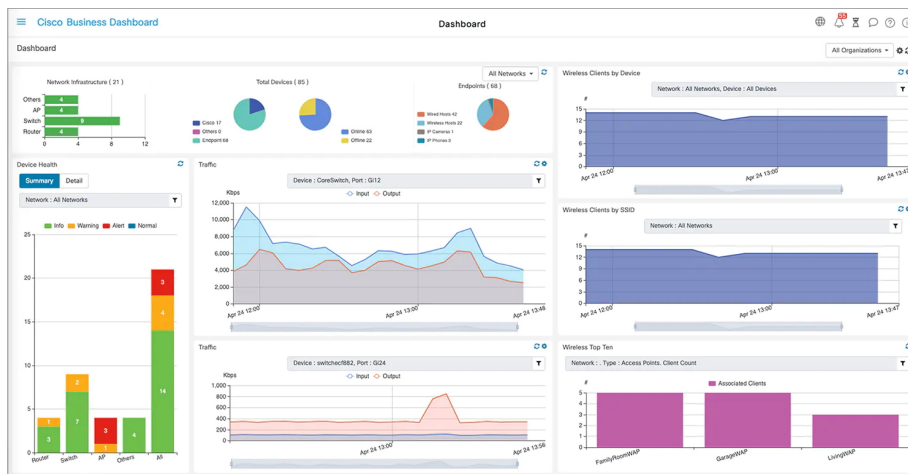

Stav: Nové zboží

Popis

Cisco Business CBS220-48T-4G-EU

Spravovatelný switch nabízející **48 portů GbE RJ-45** a **4 sloty SFP** pro uplink. Přepínací kapacita switche je **104 Gbps** a rychlost směrování činí **74,38 Mpps**.

- Snadná konfigurace a správa
- Řešení Cisco Network Plug and Play
- Cisco Business Dashboard pro správu přepínačů, směrovačů a bezdrátových přístupových bodů
- Jednoduchá a intuitivní webová rozhraní
- Spolehlivost a výkon
- Quality of Service (QoS)
- Zabezpečení sítě + podpora aplikací pro zabezpečení sítě
- Rozsáhlé seznamy řízení přístupu (ACL)
- Bezpečnostní mechanismy
- Prevence útoků typu Denial-of-Service (DOS)
- Optimální energetická účinnost (IEEE 802.3az + Energy Detect)

Řada Cisco Business 220 poskytuje funkce, které vám pomohou vytvořit síť podnikové třídy. Tyto funkce přinášejí řešení, které zjednodušuje provoz, zvyšuje dobu provozuschopnosti a zlepšuje spojení vaší firmy se zaměstnanci, zákazníky a dodavateli.

ZÁKLADNÍ SPECIFIKACE

Porty: 48x GbE RJ-45, 4x SFP slot, 1x RJ-45 (konzole)

PoE: ne

Kapacita switche: 104 Gb/s

Rychlost směrování: 74,38 Mp/s

Rozměry: 440 x 257 x 44 mm

Hmotnost: 3,18 kg

[Záruční podmínky Cisco](#)