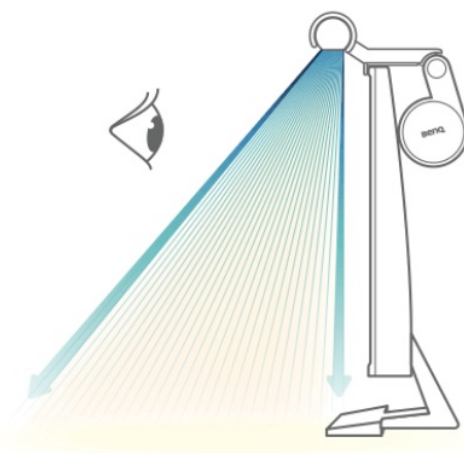

Stav: Nové zboží

Popis

BenQ ScreenBar WiT - pro příjemnější čtení a sledování displeje

Praktická LED lampička BenQ ScreenBar WiT, kterou oceníte při práci na počítači v kanceláři i domácnosti. Vyznačuje se speciálně navrženým klipem pro rychlé a snadné uchycení na monitor. Díky umístění a **podlouhlému designu** proud světla přesně směřuje na plochu stolu před vámi a eliminuje odlesky na obrazovce. Současně nezabírá žádné místo v pracovním prostoru a snižuje námahu očí.

Tradiční lampy

Lampa pro elektronické čtení ScreenBar

Díky **vestavěnému snímači okolního světla** automaticky upravuje jas a postará se o komfortní osvětlení v dané místnosti za každých podmínek. **Lampa BenQ ScreenBar WiT** je určena zejména pro elektronické čtení, sledování PC displeje a vaše pohodlí. Kvalitní LED zdroj světla zajišťuje patřičnou péči o zrak. **Nastavitelná barevná teplota** vám umožní nastavit buď relaxační teplé světlo ideální pro odpočinek nebo čtení, či bílé světlo vhodné pro práci a zvýšené soustředění.

BenQ ScreenBar WiT

LED lampička pro elektronické čtení se speciálně navrženým **klipem pro uchycení na monitor**. **Asymetrický optický design** osvětluje pouze stůl a nesvítí na obrazovku, čímž eliminuje nepříjemné odlesky. **Otočná konstrukce** navíc umožňuje nasměrovat světlo přesně tam, kam potřebujete. Oproti klasické lampičce tak poskytuje rovnoměrně rozptýlené osvětlení po celé vaší pracovní ploše. Pomocí **dotykového ovládání** lze snadno zapnout osvětlení a nastavit jas nebo barevnou teplotu. Lampička je také vybavena snímačem, který **automaticky reguluje jas** na základě aktuálního okolního osvětlení. K napájení lze využít jakýkoliv **USB port** a přiložený napájecí kabel.