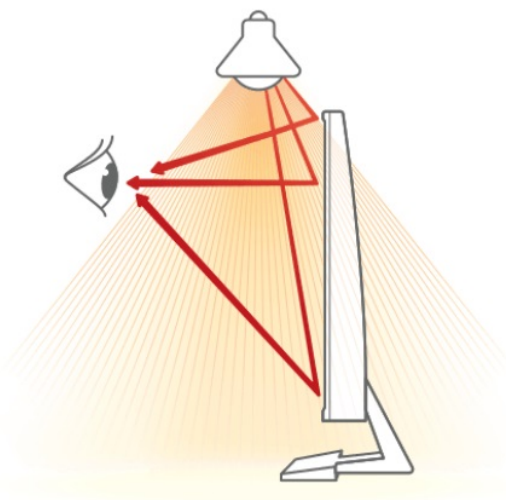

Stav: Nové zboží

Popis

BenQ ScreenBar WiT - pro příjemnější čtení a sledování displeje

Praktická LED lampička BenQ ScreenBar WiT, kterou oceníte při práci na počítači v kanceláři i domácnosti. Vyznačuje se speciálně navrženým klipem pro rychlé a snadné uchycení na monitor. Díky umístění a **podlouhlému designu** proud světla přesně směřuje na plochu stolu před vámi a eliminuje odlesky na obrazovce. Současně nezabírá žádné místo v pracovním prostoru a snižuje námahu očí.

Tradiční lampy

Lampa pro elektronické čtení ScreenBar

Díky **vestavěnému snímači okolního světla** automaticky upravuje jas a postará se o komfortní osvětlení v dané místnosti za každých podmínek. **Lampa BenQ ScreenBar WiT** je určena zejména pro elektronické čtení, sledování PC displeje a vaše pohodlí. Kvalitní LED zdroj světla zajišťuje patřičnou péči o zrak. **Nastavitelná barevná teplota** vám umožní nastavit buď relaxační teplé světlo ideální pro odpočinek nebo čtení, či bílé světlo vhodné pro práci a zvýšené soustředění.

BenQ ScreenBar WiT

LED lampička pro elektronické čtení se speciálně navrženým **klipem pro uchycení na monitor**. **Asymetrický optický design** osvětluje pouze stůl a nesvítí na obrazovku, čímž eliminuje nepříjemné odlesky. **Otočná konstrukce** navíc umožňuje nasměrovat světlo přesně tam, kam potřebujete. Oproti klasické lampičce tak poskytuje rovnoměrně rozptýlené osvětlení po celé vaší pracovní ploše. Pomocí **dotykového ovládání** lze snadno zapnout osvětlení a nastavit jas nebo barevnou teplotu. Lampička je také vybavena snímačem, který **automaticky reguluje jas** na základě aktuálního okolního osvětlení. K napájení lze využít jakýkoliv **USB port** a přiložený napájecí kabel.