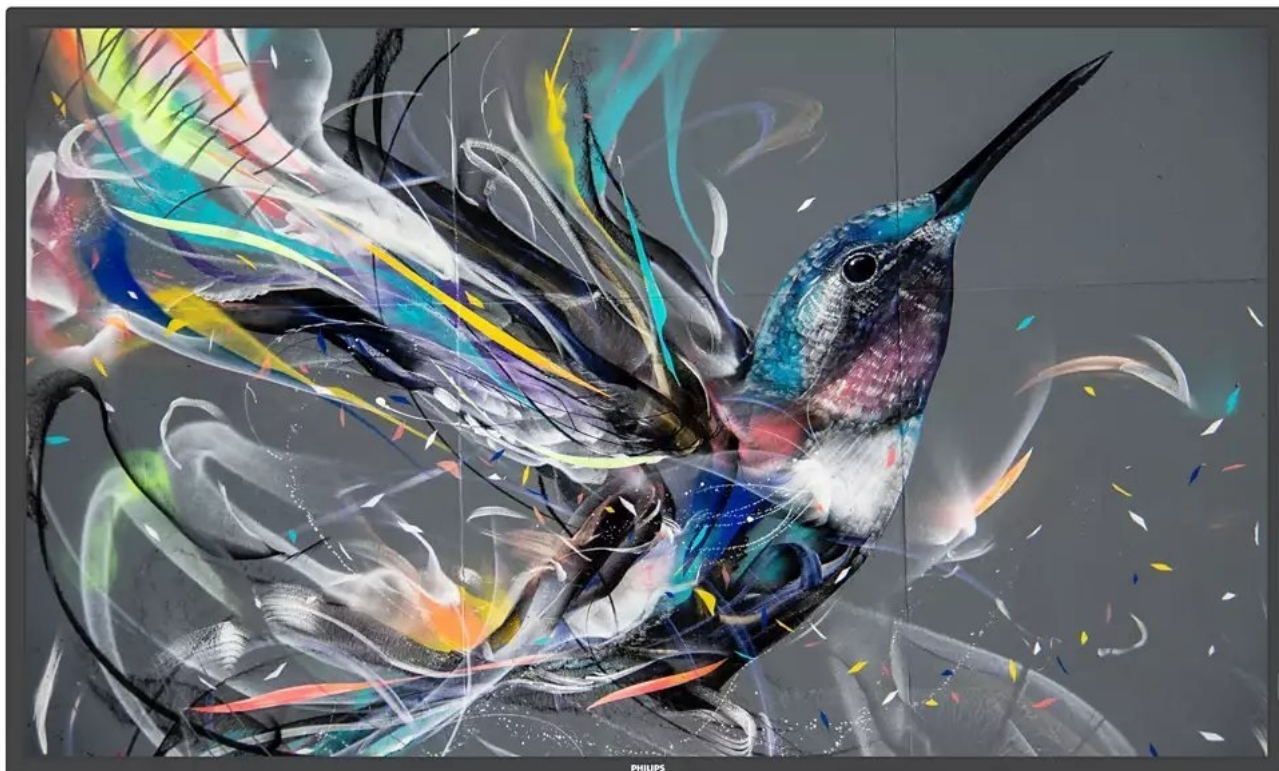

Popis

Philips 43BDL3511Q - 4K displej pro vaše zákazníky

Signage displej Philips 43BDL3511Q pro profesionální prezentaci digitálního obsahu vašim klientům a zákazníkům. Displej se vyznačuje snadnou instalací a **provozem v rámci režimu 18/7**. Efektivní chod a správu displeje zajišťuje **systém CMND & Control**. Skrze připojení LAN navíc můžete displeje propojit do celistvé sítě a ovládat všechny obrazovky. **Funkce FailOver** zajistí automatické přepínání mezi vstupy a tím přehrávání obsahu v každé situaci, i když dojde k výpadku. **Displej Philips 43BDL3511Q** je vybaven **USB rozhraním**, do kterého připojíte USB úložiště a snadno přehrajete uložené video, audio nebo obrázky na **velké ploše 42.5"**.

Integrovaný přehrávač médií vám umožní jednoduše naplánovat přehrávání obsahu a po dokončení se zase přepne do pohotovostního režimu. Sám displej se vyznačuje ultra jemným rozlišením 4K, které vykreslí obsah ostře a do těch nejmenších detailů. **IPS panel** produkuje široké pozorovací úhly a podpoří komfortní sledování ze všech stran. Samozřejmostí je přítomnost **bohaté konektivity** pro flexibilní konektivitu. Součástí je také **dálkové ovládání** pro snadnou

obsahu.

Philips 43BDL3511Q

Panel o velikosti **42,5"** vhodný pro každodenní použití. Nabízí rozlišení **4K Ultra HD** 3840 x 2160 obrazových bodů. Kontrastní poměr činí **1200:1** a svítivost je až **400 cd/m²**. Pozorovací úhly **178° horizontálně i vertikálně** zaručí skvělou viditelnost z jakéhokoliv úhlu. Ozvučení zajišťuje dvojice integrovaných **reproduktorů** s celkovým výkonem **20 W**. Díky své konstrukci je panel schopný provozu **18 hodin denně, 7 dní v týdnu**.

Součástí balení je dálkové ovládání včetně baterií, IR a sériový kabel.

ZÁKLADNÍ SPECIFIKACE

Typ panelu: IPS

Úhlopříčka: 42,5"

Poměr stran: 16:9

Rozlišení: 3840 x 2160

Kontrastní poměr: 1200:1

Doba odezvy: 8 ms