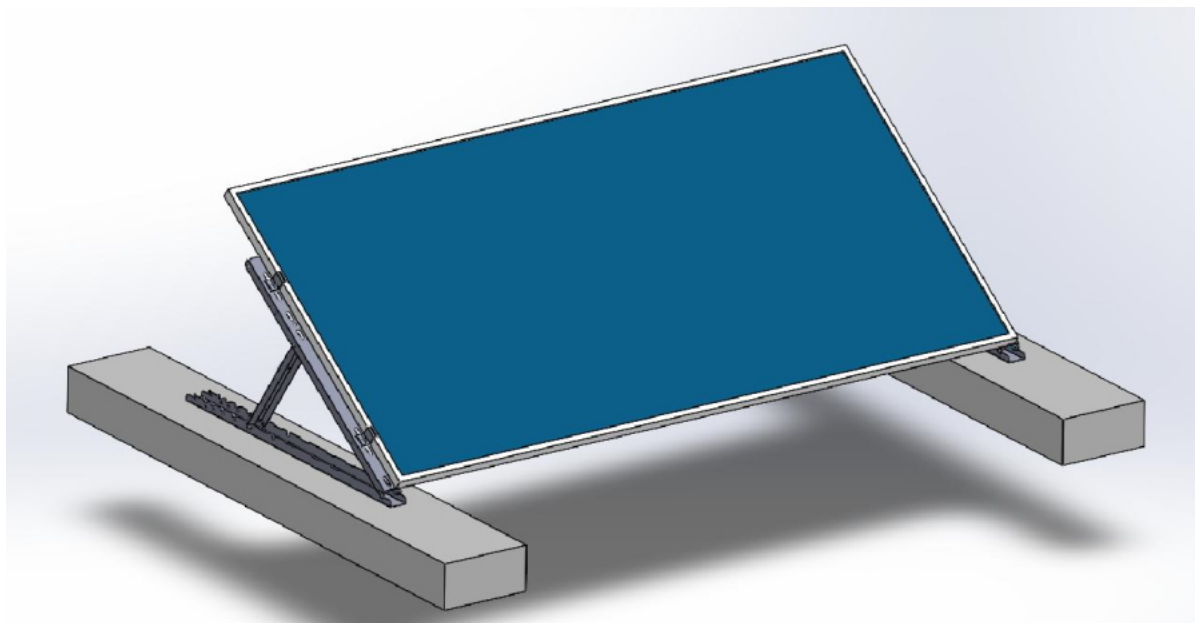

XTEND SOLARMI SCOMP-8SA35

Cena celkem:	7 960 Kč (bez DPH: 6 579 Kč)
Běžná cena:	8 756 Kč
Ušetříte:	796 Kč
Kód zboží:	SOPGWL0332
Part No.:	SCOMP-8SA35
Záruka:	26 měs.
Stav:	Nové zboží

Popis

Xtend Solarmi SCOMP-8SA35

Nastavitelný **systém SC pro instalaci 8 solárních panelů v řadě** na plochou střechu. **Sada tedy obsahuje 9 samotných držáků** s příslušenstvím.

- Určeno pro ploché střechy
- Nastavitelný úhel sklonu (15°, 20°, 25°, 30° nebo 35°)
- Dva způsoby upevnění: zátěžový způsob, nebo uchycení pomocí šroubů
- Lze rozšířit o další lišty SCHL1M-40 (CHL1M1-40) se spojkami SCPL-40

ZÁKLADNÍ SPECIFIKACE

Určení: pro 8× solární panel 35 × 1134 mm (délka panelu je libovolná, doporučeno max. 2279 mm)

Materiál: eloxovaný hliník (6005-T5)

Barva: stříbrná - šedá