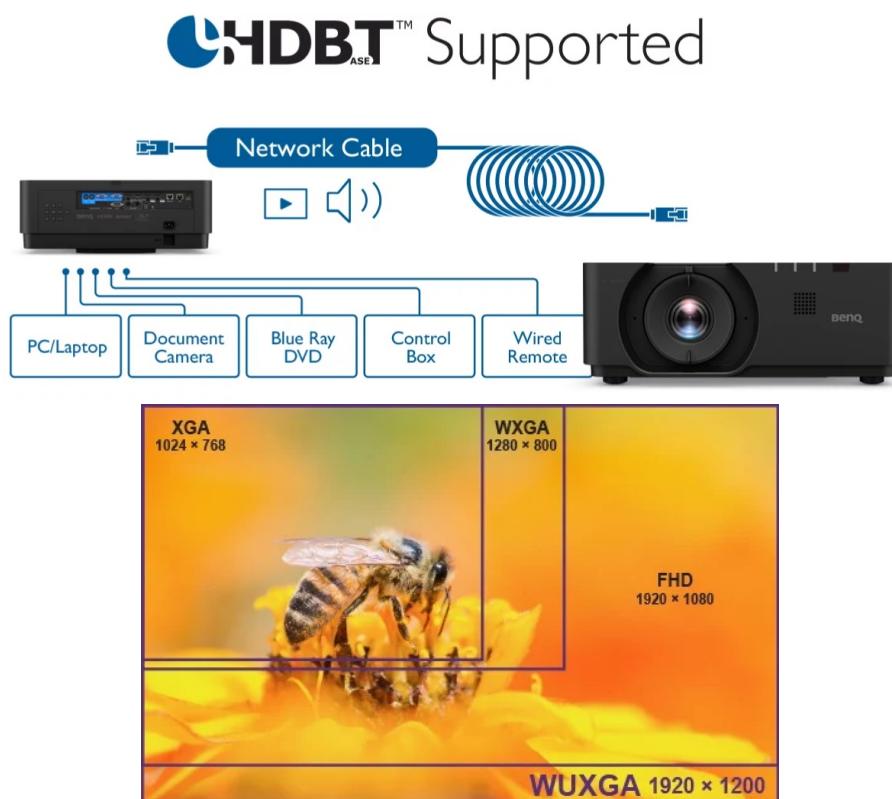

BENQ LU960

Cena celkem: **108 990 Kč**

(bez DPH: 90 074 Kč)

Běžná cena: **119 889 Kč**

Ušetříte: **10 899 Kč**

Kód zboží: PROA7337

Part No.: 9H.JN477.25E

Záruka: 36 měsíců/12 měs.lampa

Stav: Nové zboží

Popis

Projektor BenQ LU960 - pro flexibilní promítání

Projektor BenQ LU960 s vysokým WUXGA rozlišením vám zprostředkuje ostrý obraz s důrazem na všechny přítomné detaily. Umožňuje komfortní promítání textů, tabulek, obrázků, a dokonce dynamických akcí. **Rychlý režim** projektoru BenQ zlepšuje odezvu a poskytuje obraz bez zpoždění a prodlev. **Svitivost 5500 ANSI lumenů** zajistí viditelnost textu i obrazu v rozmanitých světelných podmínkách.

BenQ LU960

Laserový **WUXGA** projektor s rozlišením **1920 x 1200** obrazových bodů nabízí svítivost **5500 ANSI** lumenů, kontrastní poměr **3 000 000:1** a 92 % pokrytí normy **Rec.709** pro mnohem realističtější barvy a věrný obraz. Projektor dokáže vytvořit promítací plochu o velikosti až **300"** a podporuje také 3D zobrazení. Díky korekci lichoběžníkového zkreslení můžete mít obraz přesně tam, kde potřebujete. Projektor nabízí široké možnosti připojení, včetně **HDBaseT**, které zprostředkuje připojení Full HD videa, audia a ethernetu jedním kabelem, a umožňuje tak ovládání ze vzdálenosti až 100 m. Podporuje také **360° projekci**, promítání obrazu na strop, stěny, podlahu nebo dokonce šikmé plochy, například ve veřejných prostorách. Bezúdržbový provoz a dlouhou životnost projektoru zajistí prachotěsně uzavřená laserová jednotka splňující certifikaci **IP5X**.

Součástí balení je dálkový ovladač (včetně baterií).

ZÁKLADNÍ SPECIFIKACE

Technologie projektoru: DLP

Rozlišení: 1920 x 1200 px

Jas: 5500 ANSI lumenů

Kontrastní poměr: 3000000:1

Rozhraní: 2x HDMI vstup, 1x HDMI výstup, 1x DisplayPort, 1x VGA vstup, 1x VGA výstup, 1x USB typ A, 1x USB mini B, 1x RJ-45 HDBaseT, 1x RJ-45 LAN, 1x RS-232, 1x audio vstup, 1x audio výstup, 1x 3D Sync vstup, 1x 3D Sync výstup, 1x DC 12V Trigger, 1x konektor pro drátový ovladač