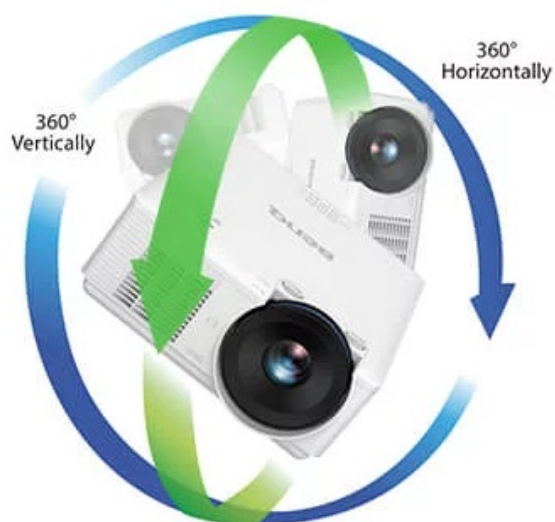

DLP projektor BenQ LU785 poskytuje vysokou kvalitu obrazu pro vaše prezentace ve firemní sféře. **Režim infografiky** potěší všechny moderní uživatele, kteří chtějí představit své nápady a návrhy formou bohaté, ale přehledné infografiky. Tento režim vykreslí texty i grafický obsah jasně a zřetelně. Ve spojení s **96% pokrytí normy Rec.709** produkuje syté a živé barvy. **Projektor BenQ LU785** disponuje **světlostí 6000 ANSI lumenů**, která podporuje komfortní sledování i v osvětlených, středně velkých **místnostech**.

Laserový světelný zdroj s **technologíí BlueCore** se vyznačuje trvalým výkonem bez blednutí barev po **dobu až 20 000 hodin provozu**. **Prachotěsná konstrukce IP5X** chrání citlivé optické komponenty a umožňuje použití v náročnějších podmínkách. **Projektor BenQ LU785** nabízí vysoké **WUXGA** rozlišení pro detailní a ostré zobrazení promítaného obsahu. Potěší také možnost **promítání obrazu na výšku v portrétním režimu**.

BenQ LU785

Laserový **WUXGA** projektor s rozlišením **1920 x 1200** obrazových bodů nabízí svítivost **6000 ANSI** lumenů, kontrastní poměr **3 000 000:1** a 96 % pokrytí normy **Rec.709** pro mnohem realističtější barvy a věrný obraz. Technologie **BlueCore Laser** zajišťuje nulovou odchylku laserových diod, zvyšuje světelný tok do světelného tunelu a zvyšuje jeho účinnost. Projektor dokáže vytvořit promítací plochu **o velikosti až 300"** a podporuje také 3D zobrazení. Díky korekci lichoběžníkového zkreslení můžete mít obraz přesně tam, kde potřebujete. Podporuje také **360° projekci**, promítání obrazu na strop, stěny, podlahu nebo dokonce šikmé plochy, například ve veřejných prostorech. Bezúdržbový provoz a dlouhou

Barva: bílá

Hmotnost: 10,7 kg