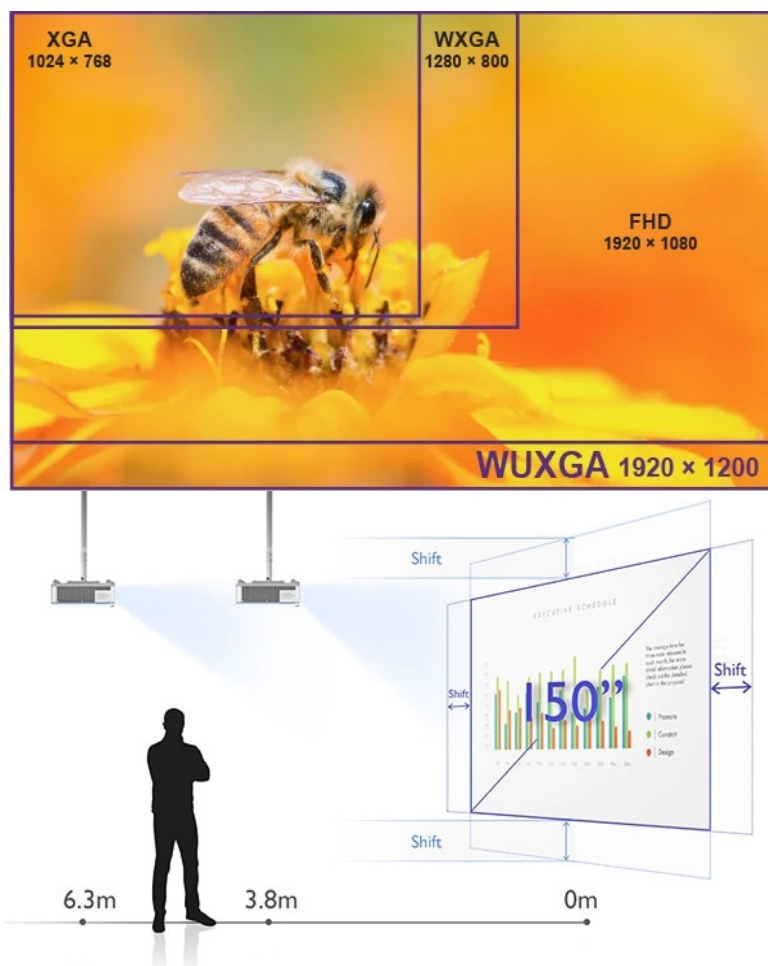

DLP projektor BenQ LU785 poskytuje vysokou kvalitu obrazu pro vaše prezentace ve firemní sféře. **Režim infografiky** potěší všechny moderní uživatele, kteří chtějí představit své nápady a návrhy formou bohaté, ale přehledné infografiky. Tento režim vykreslí texty i grafický obsah jasně a zřetelně. Ve spojení s **96% pokrytí normy Rec.709** produkuje syté a živé barvy. **Projektor BenQ LU785** disponuje **světlostí 6000 ANSI lumenů**, která podporuje komfortní sledování i v osvětlených, středně velkých **místnostech**.

Laserový světelný zdroj s **technologíí BlueCore** se vyznačuje trvalým výkonem bez blednutí barev po **dobu až 20 000 hodin provozu**. **Prachotěsná konstrukce IP5X** chrání citlivé optické komponenty a umožňuje použití v náročnějších podmínkách. **Projektor BenQ LU785** nabízí vysoké **WUXGA** rozlišení pro detailní a ostré zobrazení promítaného obsahu. Potěší také možnost **promítání obrazu na výšku v portrétním režimu**.

BenQ LU785

Laserový **WUXGA** projektor s rozlišením **1920 x 1200** obrazových bodů nabízí svítivost **6000 ANSI** lumenů, kontrastní poměr **3 000 000:1** a 96 % pokrytí normy **Rec.709** pro mnohem realističtější barvy a věrný obraz. Technologie **BlueCore Laser** zajišťuje nulovou odchylku laserových diod, zvyšuje světelný tok do světelného tunelu a zvyšuje jeho účinnost. Projektor dokáže vytvořit promítací plochu **o velikosti až 300"** a podporuje také 3D zobrazení. Díky korekci lichoběžníkového zkreslení můžete mít obraz přesně tam, kde potřebujete. Podporuje také **360° projekci**, promítání obrazu na strop, stěny, podlahu nebo dokonce šikmé plochy, například ve veřejných prostorech. Bezúdržbový provoz a dlouhou

Rozlišení: 1920 x 1200 px

Jas: 6000 ANSI lumenů

Kontrastní poměr: 3000000:1

Rozhraní: 2x HDMI, 1x HDMI-MHL, 1x VGA vstup, 1x VGA výstup, 1x USB typ A, 1x USB mini B, 1x RJ-45 LAN, 1x RS-232, 1x kompozitní vstup, 1x audio vstup, 1x audio výstup, 1x RCA audio vstup (L/R), 1x 3D Sync výstup