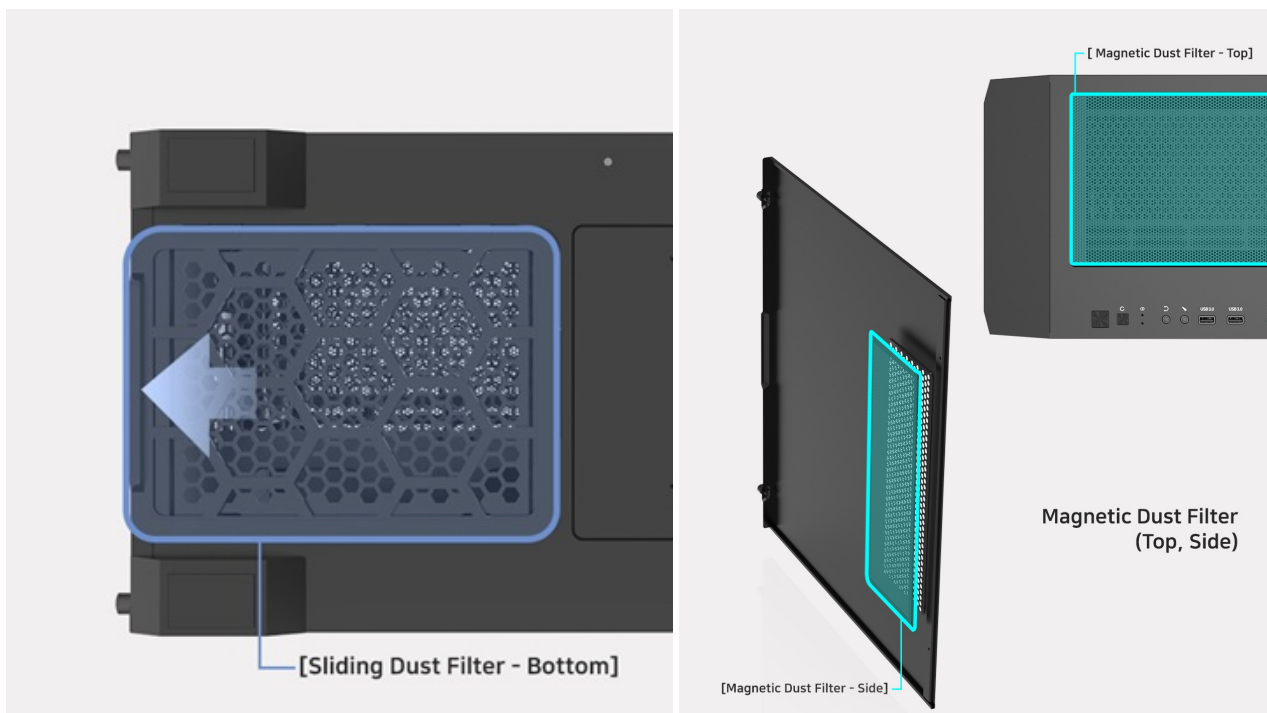

Stav: Nové zboží

Popis

ZALMAN Z10 Duo - skříň, do které se vejdou všechny vaše PC komponenty

Počítačová skříň ZALMAN Z10 Duo ve formátu Middle Tower se vyznačuje stylovým vzezřením a zesílenou konstrukcí. S přehledem pojme všechny komponenty a umožní vám vytvořit moderní herní PC nebo multimediální centrum. Nabízí celkem **4 předinstalované ventilátory s ARGB podsvícením**, které podpoří gamingový vzhled.

Díky **perforovanému přednímu panelu** a **průhledné bočnici** osvětlení maximálně vynikne. Chybět nesmí ani **prachový filtr**, který představuje další vrstvu ochrany proti vniknutí prachu nebo drobných nečistot. Na horním panelu pak najdete **četnou konektorovou výbavu** pro připojení periférií, jako jsou flashdisky nebo sluchátka.

ZALMAN Z10 Duo

Počítačová skříň v provedení **Middle tower**. Na horním panelu jsou umístěny dva **USB 3.0 porty**, jeden **USB-C 3.1 port**, sluchátkový výstup a vstup pro mikrofon. Skříň je osazena celkem **čtyřmi ventilátory s ARGB podsvícením** o velikosti 120 mm. **Průhledná bočnice** společně s perforovaným předním panelem zajišťuje vytříbený design. Perforovaný přední panel je navíc možné vyměnit za přiložené tvrzené sklo a nechat tak ještě více vyniknout stylové ARGB podsvícení předních ventilátorů. Důmyslné řešení umožňuje pohodlné umístění **až 360 mm dlouhého výměníku** vodního chlazení na přední či horní straně. Ve skříni je dostatek prostoru pro chladič CPU do výšky až 173 mm a grafickou kartu o délce až 395 mm. Součástí skříňe je interní ARGB ovladač pro až 6 ventilátorů a **sada prachových filtrů**. Dodávána je **bez zdroje**.

Součástí balení je magnetická podpora a vertikální držák grafické karty. PCIe kabel není součástí balení.

ZÁKLADNÍ SPECIFIKACE

Provedení skříňe: Middle Tower

Interní pozice: 2× 2,5"/3,5", 2× 2,5"

Kompatibilita základní desky: E-ATX, ATX, Micro ATX, Mini ITX