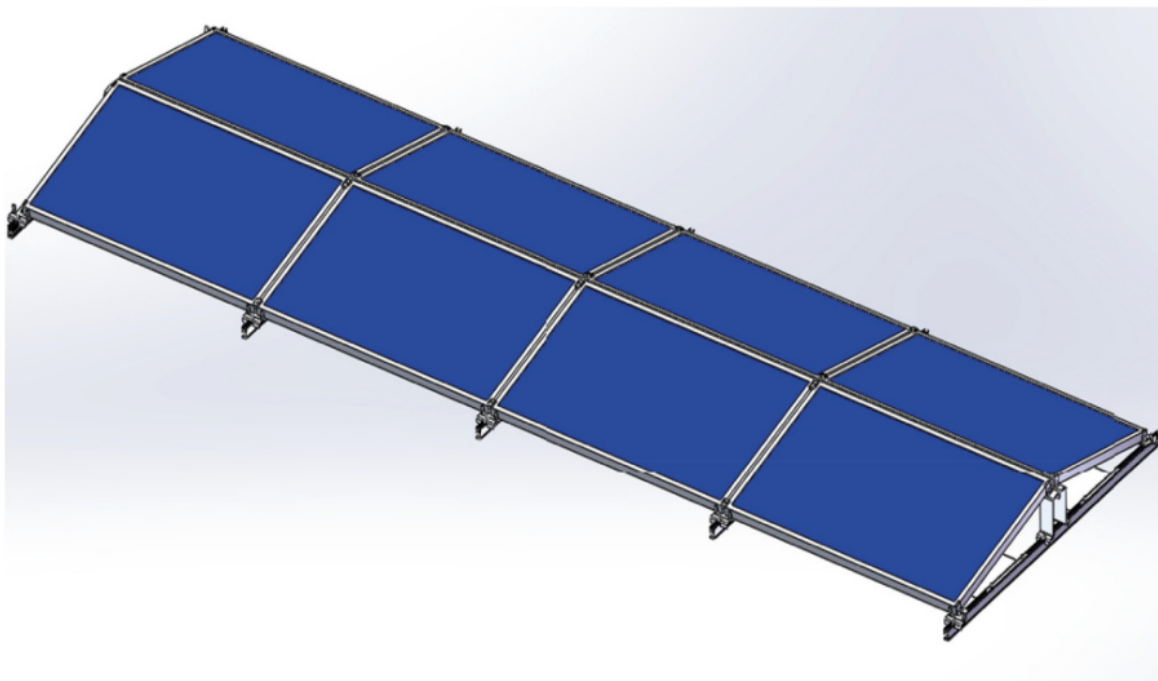

XTEND SOLARMI SCOMP-8EW35-1134

Cena celkem:	6 597 Kč
	(bez DPH: 5 452 Kč)
Běžná cena:	7 257 Kč
Ušetříte:	660 Kč
Kód zboží:	SOPGWL0329
Part No.:	SCOMP-8EW35-1134
Záruka:	26 měs.
Stav:	Nové zboží

Popis

Xtend Solarmi SCOMP-8EW35-1134

Systém SC pro instalaci solárních panelů na plochou střechu.

- Typ „východ-západ“
- Určeno pro ploché střechy
- Konstrukce se zátěží - neproniká do betonové střechy
- Vysoká kvalita a dlouhá životnost
- Odolná konstrukce vůči větru až do rychlost 60 m/s

ZÁKLADNÍ SPECIFIKACE

Určení: pro 8x solární panel 35 x 1134 mm (délka panelu je libovolná)

Materiál: eloxovaný hliník (6005-T5), ocel (typ 304)

Šířka základny: 2380 mm

Náklon panelů: 15°

Zatížení: < 1,4 kN/m²

Barva: stříbrná - šedá