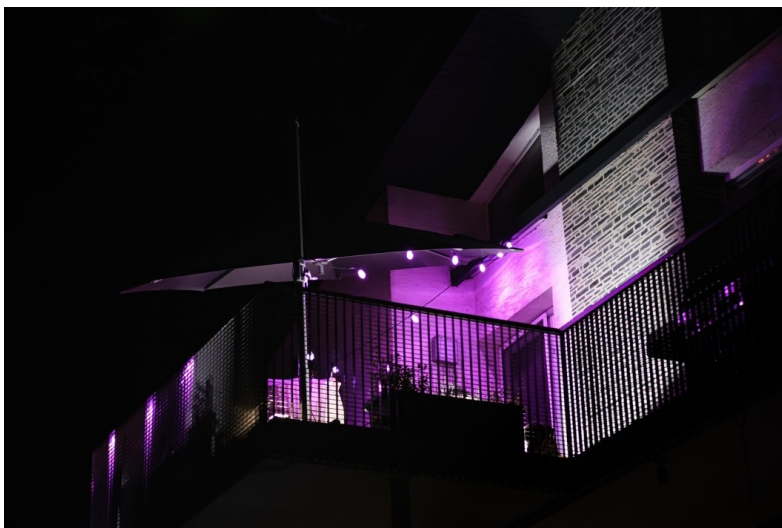

IMMAX NEO LITE SMART VENKOVNÍ DEKORAČNÍ LED ŘETĚZ 15M

Cena celkem:	2 499 Kč
	(bez DPH: 2 065 Kč)
Běžná cena:	2 749 Kč
Ušetříte:	250 Kč
Kód zboží:	OSVIMM1232
Part No.:	07900L
Záruka:	24 měs.
Stav:	Nové zboží

Popis

Osvětlení IMMAX NEO LITE Smart - rozehrajte správnou magii světla

Dekorační LED osvětlení IMMAX NEO LITE Smart na každou párty. **Chytrá venkovní girlanda** rozsvítí pobyt venku řadou barev a při oslavě narozenin, garden párty, grilování nebo třeba jen posezení s přáteli vykouzlí jedinečnou atmosféru. **Smart venkovní dekorativní LED řetěz IMMAX NEO LITE** je ideální pro osvětlení teras, pergol zahrad či jiných venkovních objektů.

Díky **délce 15 metrů** je řetěz dostatečně dlouhý a umožní vám vytvořit pestrobarevné prostředí podle představ. Světlo ovládáte jednoduše pomocí mobilní **aplikace Immax NEO PRO** nebo dálkového ovládání, které je součástí balení. Snadno nastavíte barvu, jas nebo teplotu světla. Díky **certifikaci IP65** je Smart osvětlení IMMAX **odolné proti tryskající vodě** a nemusíte se bát rozvěšení třeba v blízkosti bazénu.

IMMAX NEO LITE Smart venkovní dekorační LED řetěz 15 m

Chytrá stmívatelná LED girlanda je založena na energeticky úsporné, bezpečné a spolehlivé bezdrátové komunikaci **Wi-Fi**. V okamžiku vytvoříte dokonalou barevnou atmosféru a proměníte každé grilování v kouzelné posezení. Pomocí aplikace