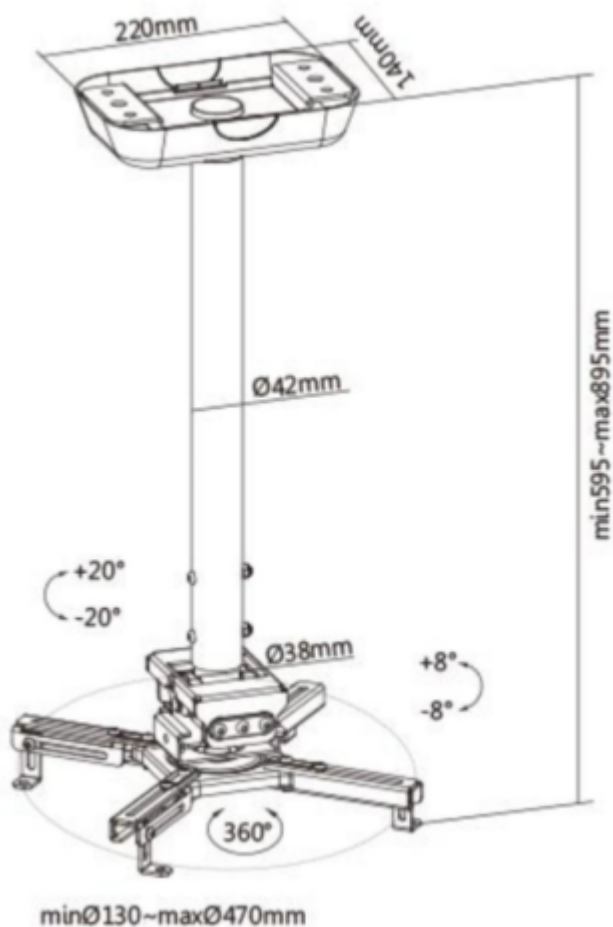

Sunne by Elite Screen PRO300M2

Držák na strop pro projektory. Maximální zatížení tohoto držáku je **35 kg**. Držák nabízí naklonění 8° a otočení 360°.

ZÁKLADNÍ SPECIFIKACE

Max. zatížení: 35 kg

Vzdálenost od stropu: 600 - 900 mm

Materiál: ocel

Barva: bílá

[Informační list](#)