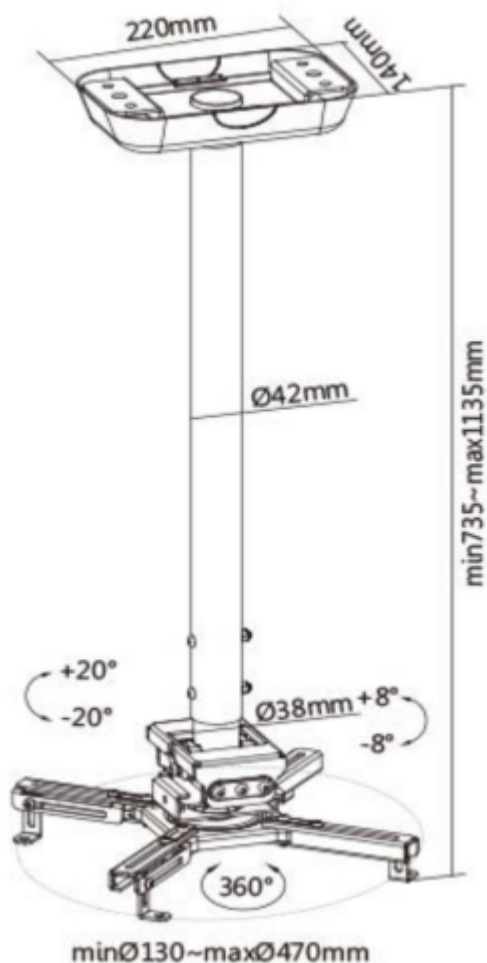

Popis

Sunne by Elite Screen PRO300XL2

Držák na strop pro projektory. Maximální zatížení tohoto držáku je **35 kg**. Držák nabízí naklopení 8° a otočení 360°.

ZÁKLADNÍ SPECIFIKACE

Max. zatížení: 35 kg

Vzdálenost od stropu: 740-1140 mm