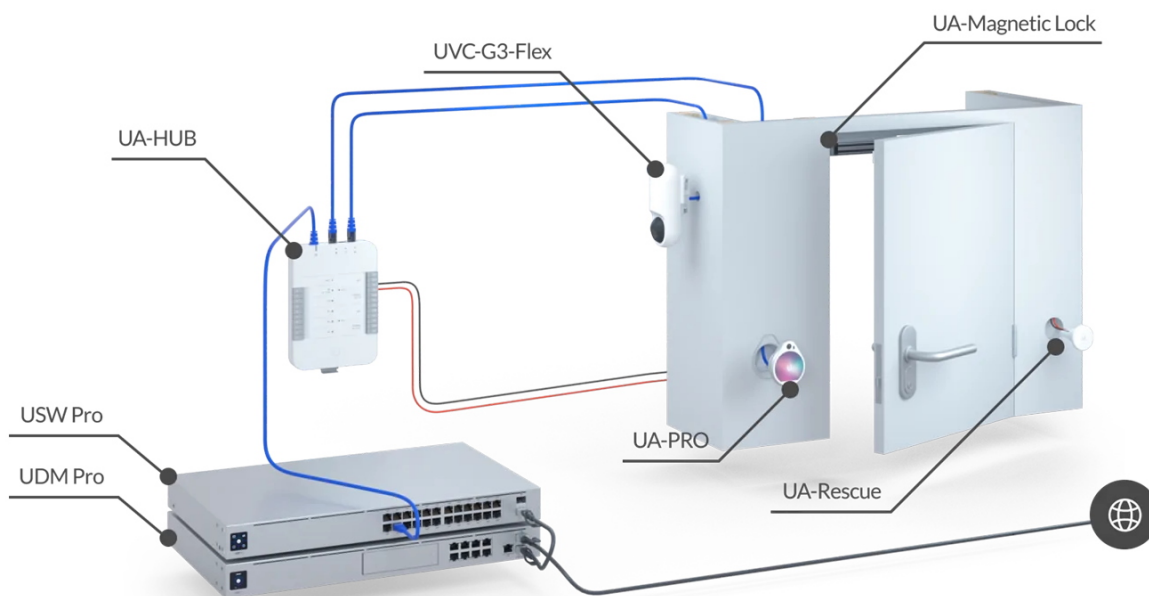

UBIQUITI UNIFI ACCESS RESCUE KEYSWITCH

Cena celkem:	1 843 Kč
	(bez DPH: 1 523 Kč)
Běžná cena:	2 027 Kč
Ušetříte:	184 Kč
Kód zboží:	PRSUBT0006
Part No.:	UA-Rescue
Záruka:	26 měs.
Stav:	Nové zboží

Popis

Ubiquiti UniFi Access Rescue KeySwitch

Nouzový/záchranný spínač KeySwitch zajišťující redundanci (zálohování) **k otevírání dveří v případě poruchy systému.**

UniFi Access Rescue KeySwitch je jednopólový dvupolohový manuální spínač určený pro systém UniFi Access. V případě poruchy systému umožňuje UA-Rescue KeySwitch uživateli **ručně odemknout jakékoli dveře ovládané rozbočovačem UniFi Access**. Přepínač UniFi Access Rescue KeySwitch je **kompatibilní se systémy zámků Fail Safe i Fail Secure**, a je nedílnou součástí každého komplexního řešení přístupu ke dveřím.

- Nouzový klíčový spínač
- Dva přiložené klíče
- Kompatibilní se zámkovými systémy Fail Safe i Fail Secure. Záložní napájení pro systém Fail Secure není součástí dodávky.

ZÁKLADNÍ SPECIFIKACE

Rozhraní: svorkovnice (COM/NO/NC), 18-24 AWG

Spínač: DC 28 V (4 A), mosazný klíč s vnitřní vlnou

Hmotnost: 94 g

Rozměry: 74 x 60 x 60 mm

Manuál (montážní návod):

<https://dl.ui.com/qig/ua-rescue>

Datasheet:

https://dl.ui.com/ds/ua-rescue_ds.pdf
