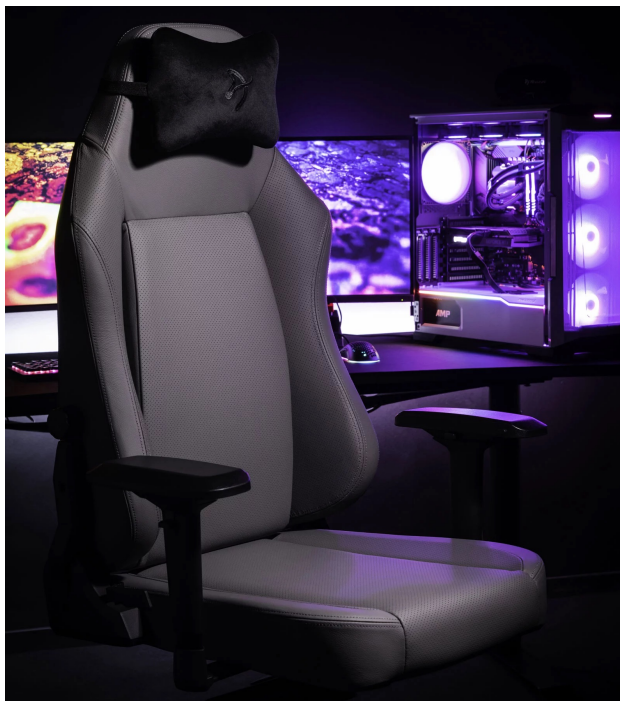

Židle Arozzi PRIMO PREMIUM pro maximální pohodlí během sezení u práce, sledování filmů nebo hraní her. Židle je potažena přírodní kůží a využívá stejné materiály jako sedadla v luxusních sportovních vozech. Ve spojení s perforovanými prvky zajišťuje **prodyšnost** a komfort při dlouhém sezení i v parných letních dnech. **Židle Arozzi PRIMO PREMIUM** disponuje **měkkým velur polštářem** v oblasti krku a **nastavitelným systémem v oblasti beder**, díky čemuž poskytuje perfektní oporu a **podporuje zdravé sezení**.

Samozřejmostí je **velké sedadlo a opěradlo**, abyste se mohli náležitě uvelebit. **Pěnová směs** je tvarovatelná, ale současně pevná, takže nabízí vše nezbytné pro správné držení těla. Chybět nemůže ani **rozsáhlý systém nastavení** - od možnosti nastavit výšku, sklon opěradla až po funkci houpání. **Konstrukce z hliníku** zajistí, že židle **Arozzi PRIMO PREMIUM** je robustní, pevná a její vzhled působí elegantně a čistě.

Arozzi PRIMO PREMIUM

Herní židle Primo je speciálně vytvořená pro zlepšení ergonomie a komfortu při dlouhých hodinách strávených u počítače. Je vyrobena z vysoce kvalitní **přírodní italské kůže** používané mimo jiné také v luxusních sportovních vozech. **Nastavitelná výška** židle, opěrky rukou nastavitelné ve všech směrech a úhel sklonu opěradla **až 145°** zajistí maximální pohodlí. Samozřejmostí je možnost **otáčení o 360°** a houpací mechanismus. Součástí balení je i **velurový polštář**, který zajistí podporu páteře v krční části. Nosnost je díky robustnímu kovovému rámu a základně kol **až 145 kg**.

ZÁKLADNÍ SPECIFIKACE

Nastavitelná výška sedadla: 47,5 - 57,5 cm

Výška židle: 130,5 - 140,5 cm

Šířka sedáku: 52 cm

Hloubka sedáku: 52 cm

Výška opěradla: 83 cm

Nosnost: 145 kg

Hmotnost: 23 kg