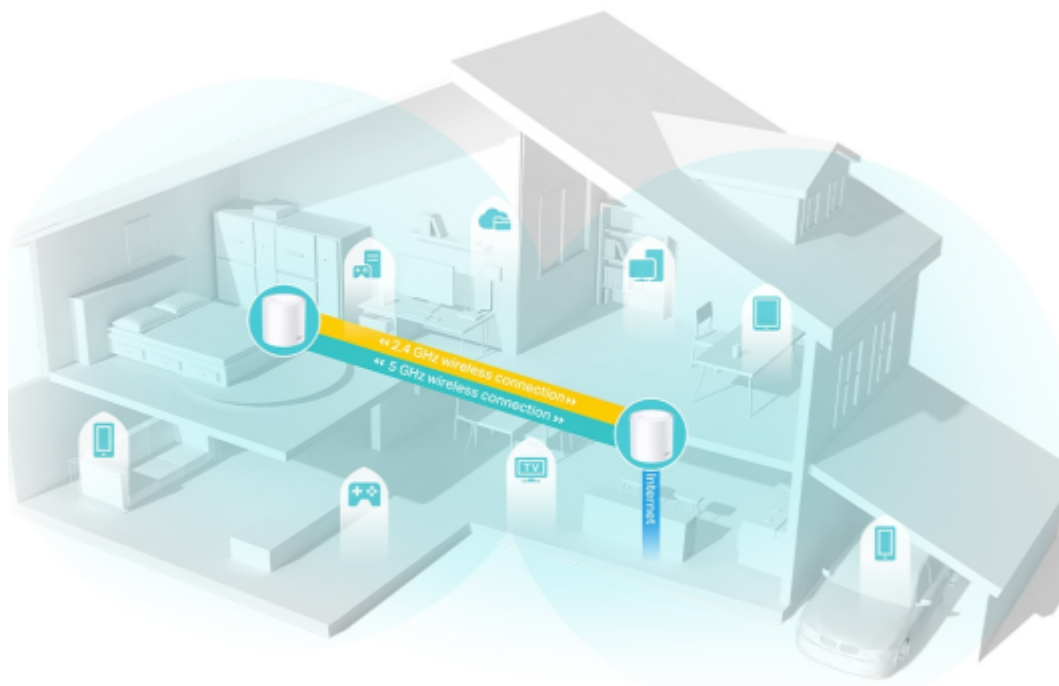

### TP-Link Deco X50 (2 ks)

Deco X50 využívá systém více jednotek k dosažení bezproblémového celoplošného Wi-Fi pokrytí - eliminuje slabé oblasti signálu jednou provždy! Pro pokrytí menších oblastí může jednotka fungovat i samostatně. Díky pokročilé technologii **Deco Mesh** spolupracují jednotky na vytvoření jednotné sítě s jediným názvem sítě.

Systém jednotek Deco X50 poskytuje rychlé a stabilní spojení rychlostí **až 3000 Mb/s** s podporou standardu **802.11ax (Wi-Fi 6)** a je tak ideální pro pokrytí celé domácnosti bezdrátovým signálem (součástí balení jsou 2 jednotky). Mezi další výhody patří také **kompatibilita s hlasovým ovládáním Amazon Alexa**.

### Pokrytí celé domácnosti: zabiják mrtvých zón Wi-Fi

S čistším a silnějším signálem vylepšeným funkcí BSS Color a technologií Beamforming jednotka Deco X50 rozšiřuje Wi-Fi pokrytí v celé domácnosti a zvyšuje jeho výkon. Bezdrátová připojení a volitelné páteřní připojení ethernet pracují společně na propojení jednotek Deco, díky čemuž bude vaše síť rychlejší a zajistí nepřerušované připojení všech zařízení. Chcete větší pokrytí? Prostě přidejte další jednotku Deco.

**Ultra vysoké přenosové rychlosti Mesh Wi-Fi 6**

Díky vybavení technologií Wi-Fi 6 je Deco Wi-Fi Mesh systém pokrývající celou domácnost navržen k tomu, aby poskytoval výrazné zlepšení v pokrytí, rychlosti a celkové kapacitě. Pořídte si nejnovější Wi-Fi Mesh systém a získejte výhody sítě budoucnosti, která poskytuje vyšší přenosovou rychlost a připojí více zařízení.