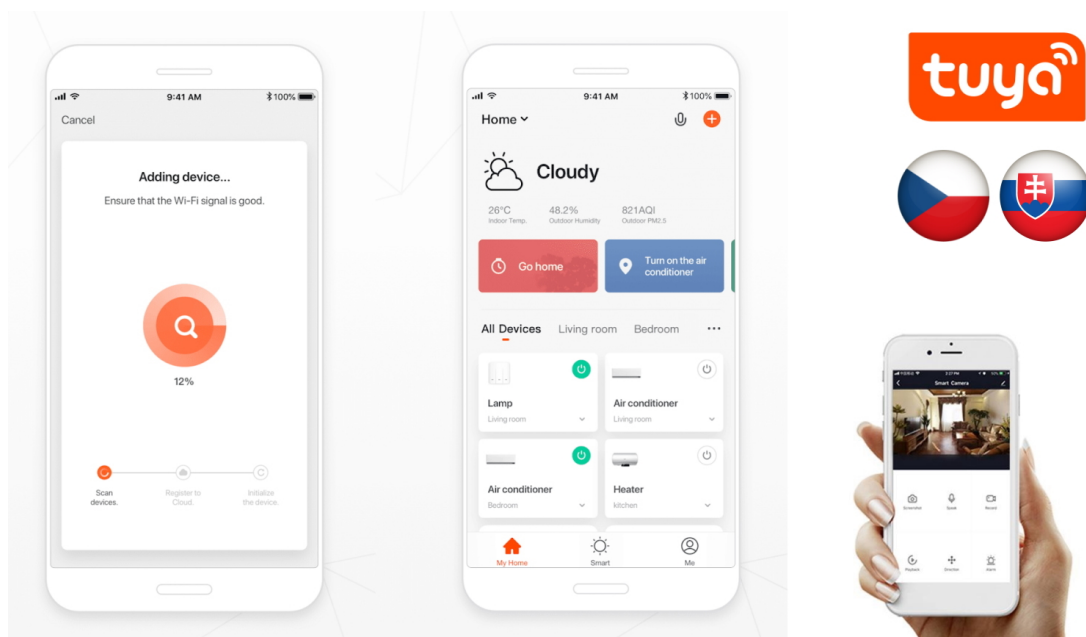

Popis

IMMAX NEO LITE SMART venkovní vypínač

Venkovní vypínač pro chytrý dům umožňuje **vzdáleně ovládat světelná a jiná el. zařízení** a mít tak domácnost pod kontrolou. K nastavení je nutná aplikace IMMAX NEO PRO, která je kompatibilní s iOS, Android, TUYA a hlasovými asistenty Amazon Alexa, Apple Siri zkratky a Google Assistant. Vypínač je odolný vůči vodě i ostatním přírodním podmínkám dle certifikace **IP68**.