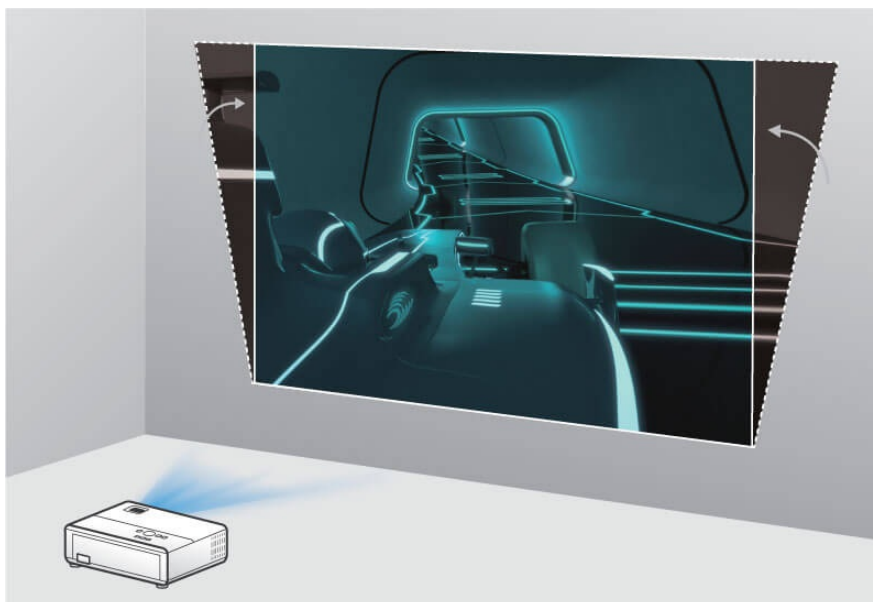

Popis

Herní projektor s vysokou svítivost BenQ TH585P - gaming ve Full HD

Projektor BenQ TH585P, který je navržen pro komfortní hraní her a další multimediální zábavu v pohodlí domova. Užijte si pohodlné **hraní her ve Full HD kvalitě** obrazu přímo na stěně ve vašem interiéru. Má to styl a hlavně vás tato obří plocha dokonale vtáhne do akce. Bojovky, vojenské přestřelky, adventurní nebo sportovní akce – každá vteřina hry bude ještě intenzivnější. **Model BenQ TH585P** s nízkou dobou zpoždění podporuje **plynulé zobrazení bez lagů** a je speciálně navržen pro hraní her.

Kromě vysoké svítivosti **3500 ANSI lumenů** a Full HD rozlišení podporuje také režim **Game Mode** a nic vám nebrání hrát oblíbené hry ve dne i v noci. Díky možnostem konektivity lze k projektoru **BenQ TH585P** připojit herní konzole, streamovací zařízení a další multimediální přehrávače.

Herní režim BenQ

Projektor **BenQ TH585P** je vybaven unikátním herním režimem, který optimalizuje obraz a **zlepšuje viditelnost** nejenom v tmavých lokacích, ale všech scénách. Umožní vám snadnější a rychlejší spatření nepřátel, nalezení dlouho hledaného vodítka, skrytého předmětu nebo pokladu. Své uplatnění však projektor **BenQ TH585P** najde i mimo herní dobu.

Hodí se jako výkonný projektor pro **domácí kino**, **filmové párty** nebo sledování **sportovních přenosů**. **Flexibilní nastavení vzdálenosti s 1.1x zoomem** a **funkcemi pro korekci obrazu** vám umožní umístit projektor do různých vzdáleností od stěny a upravit tak velikost projekční plochy. Díky tomu je vhodný do místností různých velikostí.