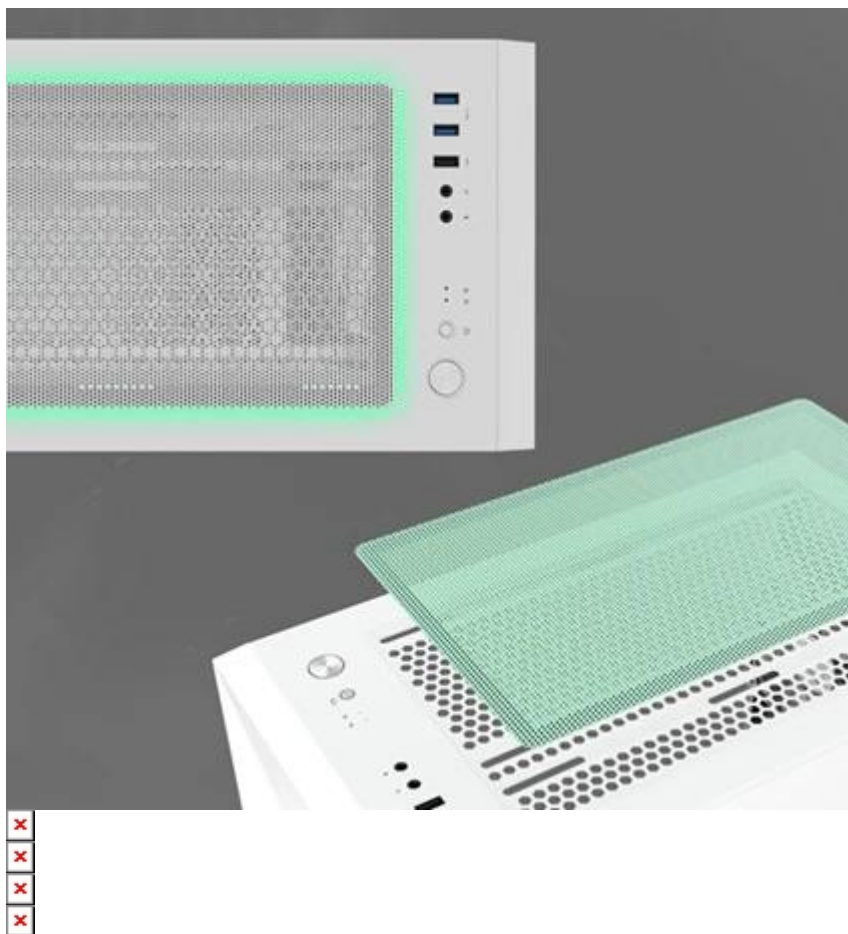

ZALMAN Z1 ICEBERG BÍLÁ

Cena celkem:	1 232 Kč (bez DPH: 1 019 Kč)
Běžná cena:	1 356 Kč
Ušetříte:	123 Kč
Kód zboží:	CASZAL00451
Part No.:	Z1 Iceberg white
Záruka:	24 měs.
Stav:	Nové zboží

Popis

ZALMAN Z1 Iceberg - elegantní PC skříň s prostorem pro výkon

ZALMAN Z1 Iceberg představuje robustní PC skříň pro stavbu všestranně zaměřeného systému na hry, multimédia, streamování nebo náročnou práci. Klade důraz na stylový vzhled a kompaktní rozměry. Přesto však dokáže pojmout výkonné komponenty a vytvořit moderní výpočetní stroj. Model v provedení skříňě **Mini Tower** přináší ideální rovnováhu mezi konfiguračními možnostmi a celkovými rozměry.

Skříň pojme také **grafické karty o délce až 330 mm**, takže je vhodná **pro moderní herní GPU** nebo modely pro náročné grafické aplikace. Volné pozice slouží k instalaci pevných nebo **SSD** jednotek, takže ukládání dat není problém. **Počítačová skříň ZALMAN Z1 Iceberg** disponuje **trojicí předinstalovaných 120mm ventilátorů**, které podporují optimalizované proudění vzduchu. Teploty tak drží pod kontrolou při zvýšené zátěži. Na horním panelu najdete porty pro rychlé připojení periférií.

ZALMAN Z1 Iceberg

Kvalitní počítačová skříň formátu **Mini Tower** nabízí **tři 2,5"** pozice a **dvě 2,5"/3,5"** pozice pro pevné či SSD disky. Předinstalovány jsou **tři 120 mm ventilátory**. Na horním panelu se nachází **dva porty USB 3.0**, jeden port **USB 2.0**, sluchátkový výstup a audio vstup pro mikrofon. Ve skříni je dostatek prostoru pro chladič CPU do výšky až 160 mm a grafickou kartu o délce až 330 mm. Důmyslné řešení umožňuje pohodlné umístění **až 280 mm dlouhého výměníku** vodního chlazení na přední straně. Skříň je vybavena **průhlednou bočnicí**. Potěší také přítomnost **prachových filtrů**. Skříň je dodávána **bez zdroje**.