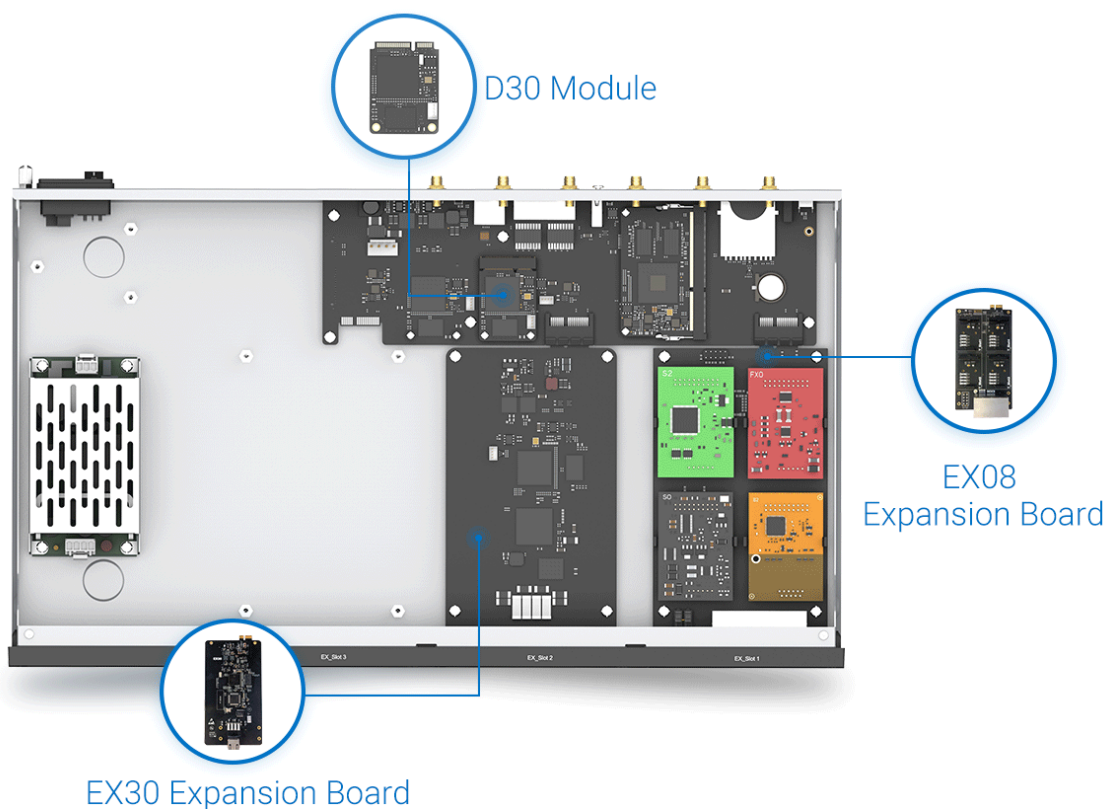

## YEASTAR EX08 ROZŠIŘUJÍCÍ KARTA

Cena celkem:	<b>2 139 Kč</b>
	<b>(bez DPH: 1 768 Kč)</b>
Běžná cena:	<b>2 353 Kč</b>
Ušetříte:	<b>214 Kč</b>
Kód zboží:	TLIYES1022
Part No.:	10000169
Záruka:	3 roky / roků
Stav:	Nové zboží

#### Yeastar EX08 rozšiřující karta

Po vložení této karty do ústředny Yeastar S100 nebo S300 získáte možnost **rozšíření ústředny o 4 moduly** typu S2 (2x analogový telefon), O2 (2x analogová linka), SO (1x an. telefon, 1x an. linka), BRI (2x ISDN2) nebo GSM (1x GSM kanál, modul verze SIM800).

Do ústředny S100 lze vložit max. 2 karty EX08, do S300 V2 max. 3 karty EX08 a do S300 V4 max. 2 karty EX08.

#### ZÁKLADNÍ SPECIFIKACE

**Funkce:** rozšiřující karta pro volitelné moduly

**Kompatibilní moduly:** S2, O2, SO, BRI, GSM

**Kompatibilita:** Yeastar S100, S300

Možné kombinace rozšiřujících karet pro ústřednu S100 a S300 V4: