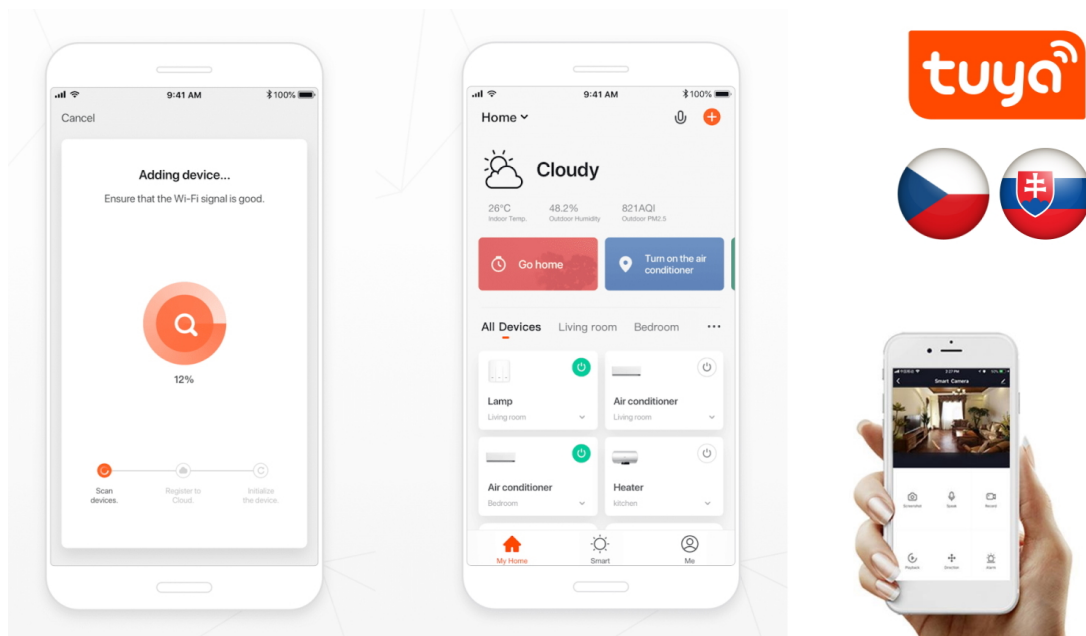

IMMAX NEO LITE AQUA900 90W

Cena celkem:	9 020 Kč
	(bez DPH: 7 455 Kč)
Běžná cena:	9 922 Kč
Ušetříte:	902 Kč
Kód zboží:	OSVIMM1225
Part No.:	07742L
Záruka:	24 měs.
Stav:	Nové zboží

Popis

IMMAX NEO LITE AQUA900 90 W

Chytré akvarijní svítidlo s tenkým **hliníkovým tělem** a moderními **WRGB čipy** poskytuje **kompletní barevné spektrum** a tím zajistí ideální vybarvení ryb i dekorací. Díky nastavitelnému držáku lze svítidlo instalovat **na akvária o délce 90 až 105 centimetrů**. Vyspělá technologie bezdrátové komunikace pomocí Wi-Fi na protokolu **Tuya** umožní integraci svítidla do aplikace **IMMAX NEO PRO**. I na dálku tak můžete vytvořit ideální osvětlení, změnit barvu světla či nastavit vlastní světelný režim.

Součástí balení je Wi-Fi kontrolér a napájecí adaptér.

ZÁKLADNÍ SPECIFIKACE

Příkon: 90 W

Světelný tok: 16800 lm

Barevná teplota: 7000 K

Stmívání: ano

Minimální životnost: 30000 hodin

Materiál: hliník

Napájení: DC 24 V