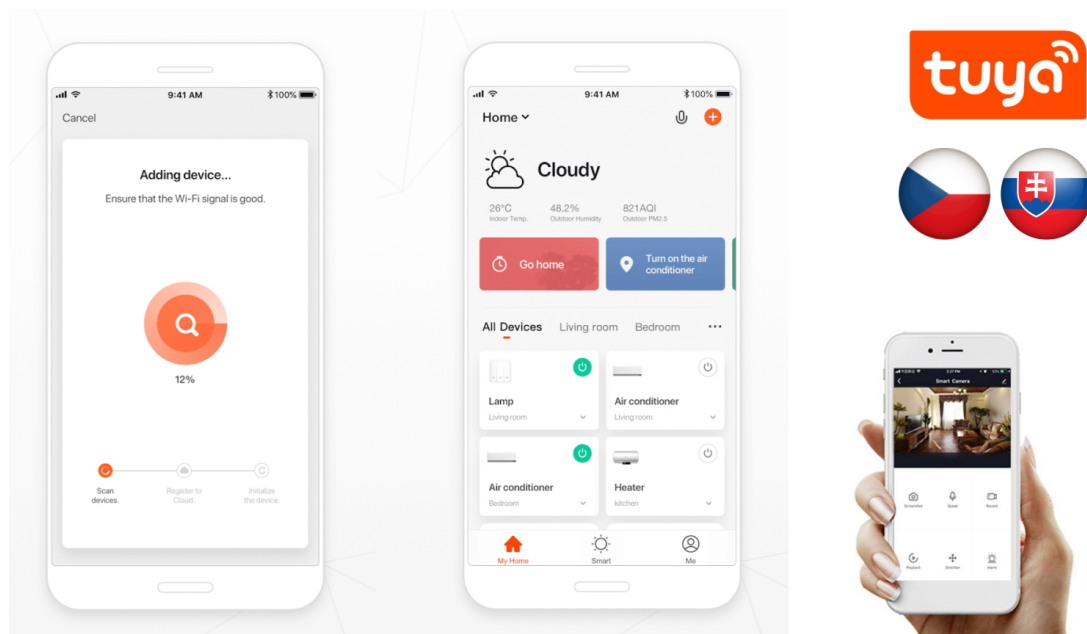

IMMAX NEO E27 11W RGB+CCT 3KS

Cena celkem:	749 Kč (bez DPH: 619 Kč)
Běžná cena:	824 Kč
Ušetříte:	75 Kč
Kód zboží:	OSVIMM1226
Part No.:	07743C
Záruka:	24 měs.
Stav:	Nové zboží

Popis

IMMAX NEO E27 11 W RGB+CCT

Chytrá, **stmívatelná**, barevná LED žárovka umožňuje **nastavení barvy a jasu** světla dle aktuální potřeby. Kromě **RGB** barevné škály je možné měnit také teplotu světla od teplé až po studenou bílou. Žárovka je založena na bezpečné a spolehlivé bezdrátové komunikaci **ZigBee 3.0**.

POZOR

Toto není Wi-Fi žárovka, vyžaduje použití s dálkovým ovladačem (07087-2) nebo pro použití s aplikací IMMAX NEO PRO je nutné zakoupit Immax NEO BRIDGE PRO Smart Zigbee 3.0 (07117-2), popřípadě jiný hub/bridge/gateway na platformě TUYA, který komunikuje pomocí standardu ZigBee 3.0.

Součástí balení jsou 3 žárovky.

ZÁKLADNÍ SPECIFIKACE

Patice: E27

Příkon: 11 W

Svítilivost: 1055 lm

Barva světla: RGB + teplá-studená bílá