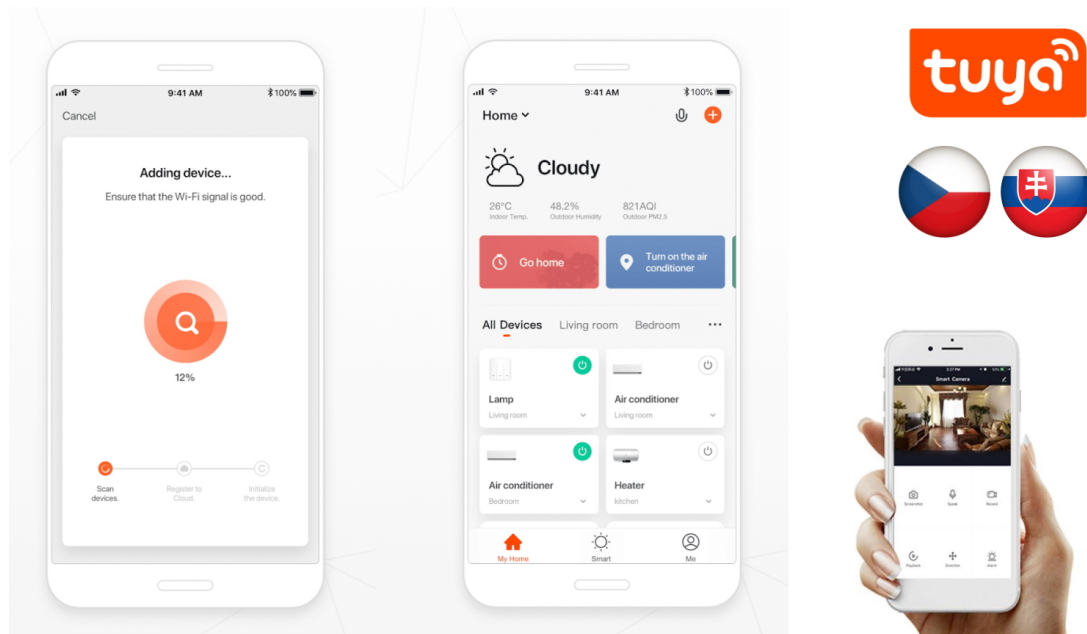

LED stropní svítidlo pro chytrou domácnost. Bílé kovové provedení s několika bočními průsvity mírně rozptýlí světlo také do stran. Vyspělá technologie bezdrátové komunikace pomocí Wi-Fi na protokolu **Tuya** umožní integraci svítidla do aplikace **IMMAX NEO PRO**. I na dálku tak můžete vytvořit ideální osvětlení, změnit barvu světla od teplé bílé po studenou či nastavit vlastní světelný režim. Systém IMMAX NEO LITE je plně kompatibilní se Samsung SmartThings a **podporuje hlasové asistenty** Amazon Alexa, Google Assistant a Apple Siri. Svítidlo lze také ovládat dálkovým IR ovladačem, který je součástí balení.

Vstupní napětí: AC 220 V

Rozměry: 400 × 400 × 60 mm

Barva: bílá

TuyaSmart:

[Aplikace pro Android](#)

[Aplikace pro iOS](#)
