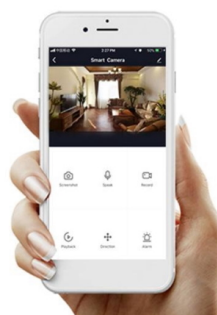

IMMAX NEO LITE PERFECTO KRUH 24W BÍLÉ

Cena celkem:

804 Kč

(bez DPH: 664 Kč)

Běžná cena:

884 Kč

Ušetříte:

80 Kč

Kód zboží:

OSVIMM1204

Part No.:

07153-W30

Záruka:

36 měs.

Stav:

Nové zboží

Popis

IMMAX NEO LITE PERFECTO 24 W

LED stropní svítidlo pro chytrou domácnost. Bílé kovové provedení s několika bočními průsvity mírně rozptýlí světlo také do stran. Vyspělá technologie bezdrátové komunikace pomocí Wi-Fi na protokolu **Tuya** umožní integraci svítidla do aplikace **IMMAX NEO PRO**. I na dálku tak můžete vytvořit ideální osvětlení, změnit barvu světla od teplé bílé po studenou či nastavit vlastní světelný režim. Systém IMMAX NEO LITE je plně kompatibilní se Samsung SmartThings a **podporuje hlasové asistenty** Amazon Alexa, Google Assistant a Apple Siri. Svítidlo lze také ovládat dálkovým IR ovladačem, který je součástí balení.

ZÁKLADNÍ SPECIFIKACE

Příkon: 24 W

Světelný tok: 1500 lm

Barevná teplota: 2700–6500 K

Index podání barev: >80

Stmívání: ano

Minimální životnost: 50000 hodin

Materiál: hliník, kov, plast

Vstupní napětí: AC 220 V