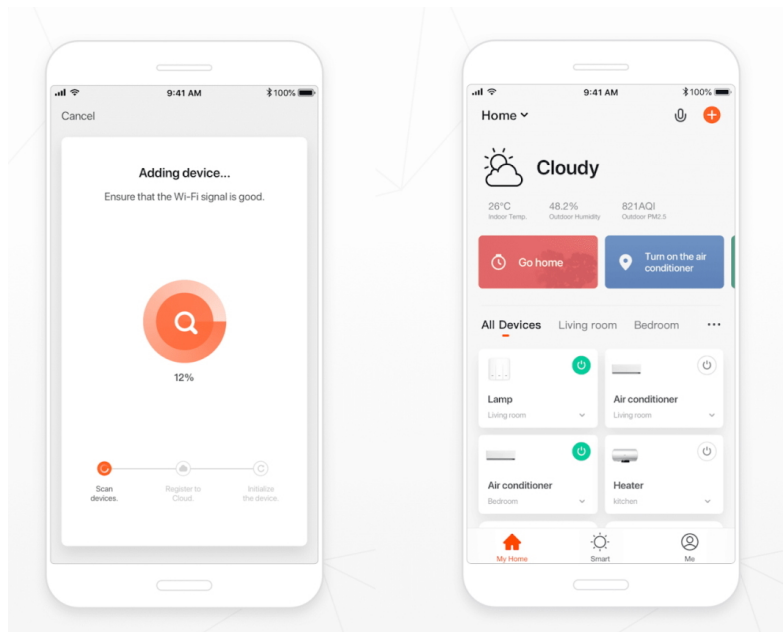

IMMAX NEO LITE PERFECTO KRUH 24W BÍLÉ

Cena celkem:

804 Kč

(bez DPH: 664 Kč)

Běžná cena:

884 Kč

Ušetříte:

80 Kč

Kód zboží:

OSVIMM1204

Part No.:

07153-W30

Záruka:

36 měs.

Stav:

Nové zboží

Popis

IMMAX NEO LITE PERFECTO 24 W

LED stropní svítidlo pro chytrou domácnost. Bílé kovové provedení s několika bočními průsvity mírně rozptýlí světlo také do stran. Vyspělá technologie bezdrátové komunikace pomocí Wi-Fi na protokolu **Tuya** umožní integraci svítidla do aplikace **IMMAX NEO PRO**. I na dálku tak můžete vytvořit ideální osvětlení, změnit barvu světla od teplé bílé po studenou či nastavit vlastní světelný režim. Systém IMMAX NEO LITE je plně kompatibilní se Samsung SmartThings a **podporuje hlasové asistenty** Amazon Alexa, Google Assistant a Apple Siri. Svítidlo lze také ovládat dálkovým IR ovladačem, který je součástí balení.

ZÁKLADNÍ SPECIFIKACE

Příkon: 24 W

Světelný tok: 1500 lm

Barevná teplota: 2700–6500 K

Index podání barev: >80

Stmívání: ano

Minimální životnost: 50000 hodin

Materiál: hliník, kov, plast

Vstupní napětí: AC 220 V