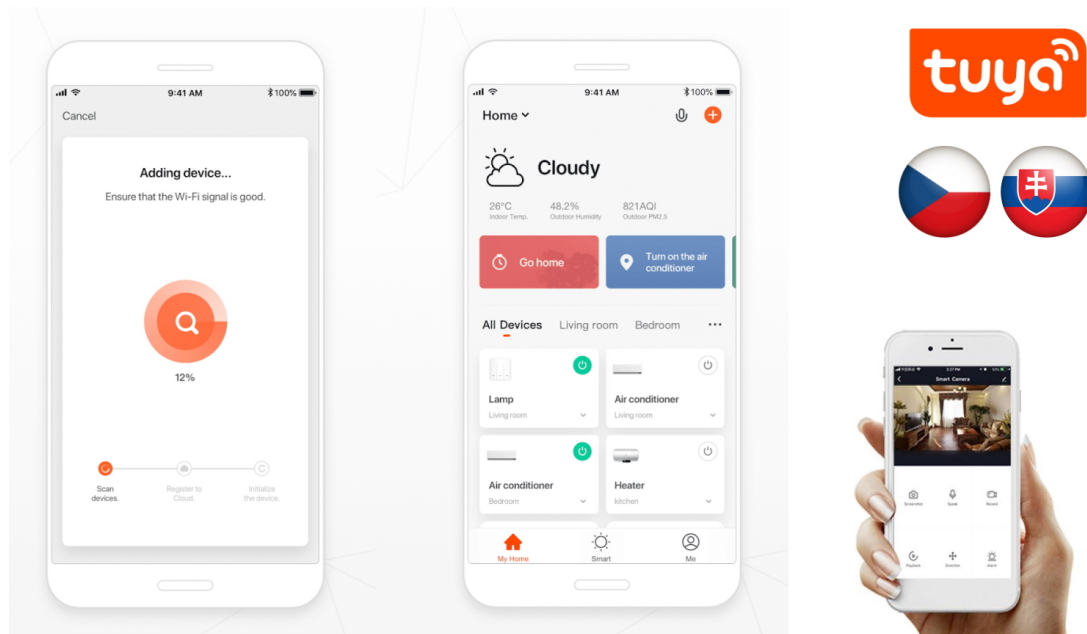

### Popis

#### IMMAX NEO LITE PERFECTO 24 W

LED stropní svítidlo pro chytrou domácnost. Černé kovové provedení s několika bočními průsvity mírně rozptýlí světlo také do stran. Vyspělá technologie bezdrátové komunikace pomocí Wi-Fi na protokolu **Tuya** umožní integraci svítidla do aplikace **IMMAX NEO PRO**. I na dálku tak můžete vytvořit ideální osvětlení, změnit barvu světla od teplé bílé po studenou či nastavit vlastní světelný režim. Systém IMMAX NEO LITE je plně kompatibilní se Samsung SmartThings a **podporuje hlasové asistenty** Amazon Alexa, Google Assistant a Apple Siri. Svítidlo lze také ovládat dálkovým IR ovladačem, který je součástí balení.