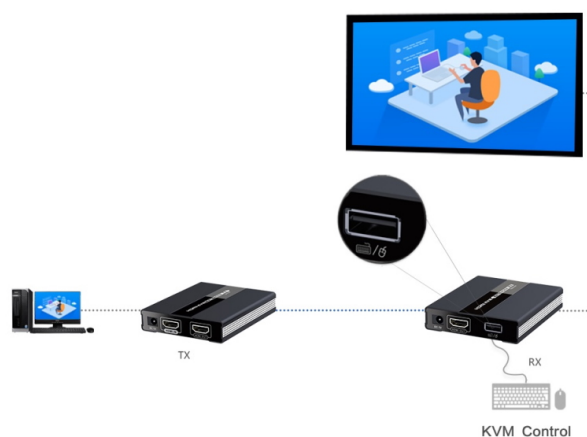

#### PremiumCord HDMI KVM extender s USB

Zařízení umožňuje po jednom síťovém kabelu **bez zpoždění přenést HDMI Full HD 1080p signál a USB** až na vzdálenost 60 m.

- KVM extender (Keyboard, Video and Mouse) umožňuje přenést společně signál na větší vzdálenost a vzdáleně ovládat počítač nebo server.
- Podporuje Full HD 1080p přenos až na 60 m (při použití kvalitního UTP kabelu Cat6 s měděnými vodiči AWG23).
- Pro propojení doporučujeme kvalitní UTP kabel kategorie Cat5e/6/7 (nejlépe AWG23, nemusí být stíněný).
- Vysílač a přijímač je třeba propojit kvalitním Cat6/Cat5e kabelem. Obě jednotky mají propojovací konektor RJ-45.
- Vysílač má jeden vstupní HDMI konektor a jeden lokální HDMI výstup. Přijímač má jeden HDMI výstup pro vzdálený monitor.
- Extender přenáší také USB, vysílač má jeden USB pro zapojení do počítače. Přijímač má dva USB konektory pro zapojení například myši a klávesnice.
- Vysílač a přijímač jsou napájeny z příložených napájecích adaptérů. Tento extender umožňuje napájení jen z jedné strany jedním adaptérem, jak je uvedeno v manuálu.

USB MIC

Keyboard

PS3

Mouse

Webcams

PC

- Podporovaná rozlišení: 720 x 576 při 50 Hz, 720 x 480 při 60 Hz, 1280 x 720 při 60 Hz, 1920 x 1080 při 60 Hz, 640 x 480 při 60 Hz, 800 x 600 při 60 Hz, 1024 x 768 při 60 Hz, 1280 x 800 při 60 Hz, 1280 x 1024 při 60 Hz, 1440 x 900 při 60 Hz
- Přenosový datový tok: 10,2 Gbps
- Kompatibilní s HDMI 1.3
- Podporuje HDCP 1.4
- Maximální dosah: 60 m při použití Cat6 kabelu AWG23
- Maximální dosah: 50 m při použití Cat5 kabelu AWG24
- Vstupní HDMI kabel max. 8 m při použití HDMI kabelu s vodiči AWG24
- Výstupní HDMI kabel max. 8 m při použití HDMI kabelu s vodiči AWG24

**Balení:** 1x vysílač, 1x přijímač, manuál, 1x napájecí adaptér DC 5 V (2 A)