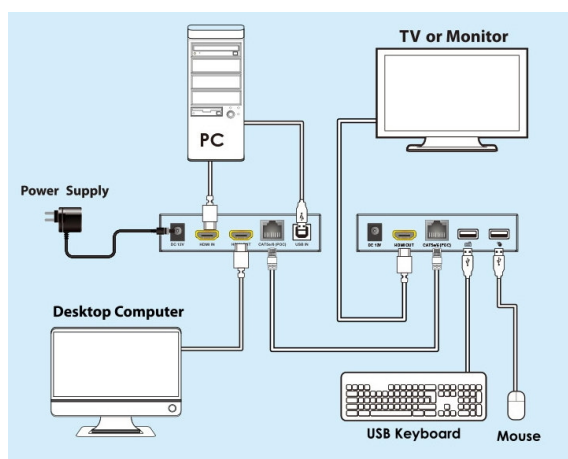

#### PremiumCord HDMI KVM extender s USB

Zařízení umožňuje po jednom síťovém kabelu **bez zpoždění přenést HDMI Full HD 1080p signál a USB** až na vzdálenost 60 m.

- KVM extender (Keyboard, Video and Mouse) umožňuje přenést společně signál na větší vzdálenost a vzdáleně ovládat počítač nebo server.
- Podporuje Full HD 1080p přenos až na 60 m (při použití kvalitního UTP kabelu Cat6 s měděnými vodiči AWG23).
- Pro propojení doporučujeme kvalitní UTP kabel kategorie Cat5e/6/7 (nejlépe AWG23, nemusí být stíněný).
- Vysílač a přijímač je třeba propojit kvalitním Cat6/Cat5e kabelem. Obě jednotky mají propojovací konektor RJ-45.
- Vysílač má jeden vstupní HDMI konektor a jeden lokální HDMI výstup. Přijímač má jeden HDMI výstup pro vzdálený monitor.
- Extender přenáší také USB, vysílač má jeden USB pro zapojení do počítače. Přijímač má dva USB konektory pro zapojení například myši a klávesnice.
- Vysílač a přijímač jsou napájeny z příložených napájecích adaptérů. Tento extender umožňuje napájení jen z jedné strany jedním adaptérem, jak je uvedeno v manuálu.

USB MIC

Keyboard

PS3

Mouse

Webcams

PC

- Podporovaná rozlišení: 720 x 576 při 50 Hz, 720 x 480 při 60 Hz, 1280 x 720 při 60 Hz, 1920 x 1080 při 60 Hz, 640 x 480 při 60 Hz, 800 x 600 při 60 Hz, 1024 x 768 při 60 Hz, 1280 x 800 při 60 Hz, 1280 x 1024 při 60 Hz, 1440 x 900 při 60 Hz
- Přenosový datový tok: 10,2 Gbps
- Kompatibilní s HDMI 1.3
- Podporuje HDCP 1.4
- Maximální dosah: 60 m při použití Cat6 kabelu AWG23
- Maximální dosah: 50 m při použití Cat5 kabelu AWG24
- Vstupní HDMI kabel max. 8 m při použití HDMI kabelu s vodiči AWG24
- Výstupní HDMI kabel max. 8 m při použití HDMI kabelu s vodiči AWG24

**Balení:** 1x vysílač, 1x přijímač, manuál, 1x napájecí adaptér DC 5 V (2 A)