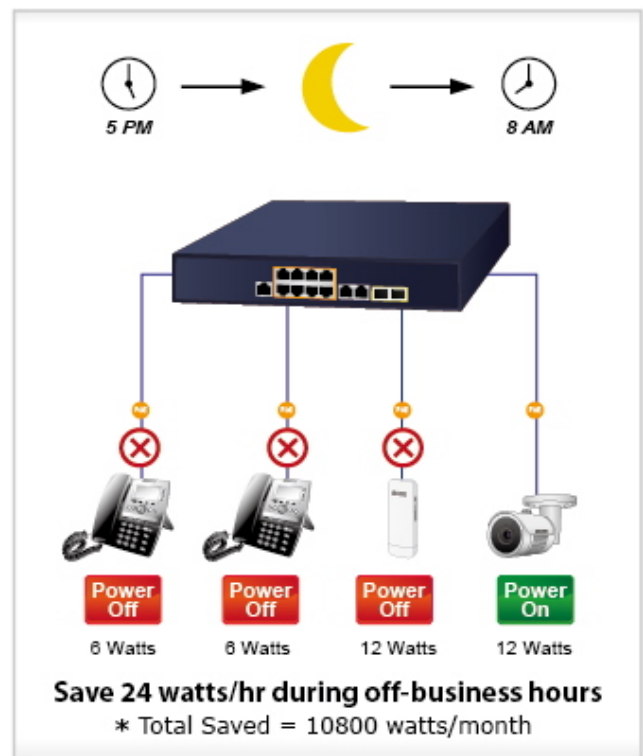

### Pokročilé funkce:

13. integrovaný plánovač pro plánované vypnutí napájených koncových prvků
  14. detekce aktivity napájených zařízení pomocí ICMP, pokud není odezva, lze restartovat odpojením napájení
  15. Extended mód 10 Mb/s s dosahem až 250 m
-

## Automatically Reboot Every Friday 23:00

PoE  
ON OFF ON

CPU/Buffer  
Load 85%

CPU/Buffer  
Load 10%

PoE PT Camera

1000BASE-T UTP with PoE