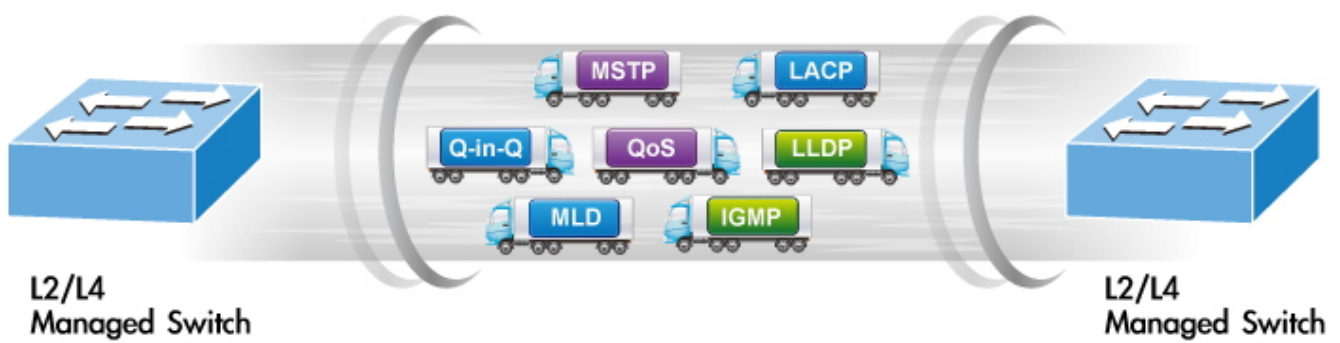

### Pokročilé funkce:

13. integrovaný plánovač pro plánované vypnutí napájených koncových prvků
  14. detekce aktivity napájených zařízení pomocí ICMP, pokud není odezva, lze restartovat odpojením napájení
  15. Extended mód 10 Mb/s s dosahem až 250 m
-

## Automatically Reboot Every Friday 23:00

PoE  
ON OFF ON

CPU/Buffer  
Load 85%

CPU/Buffer  
Load 10%

PoE PT Camera

1000BASE-T UTP with PoE