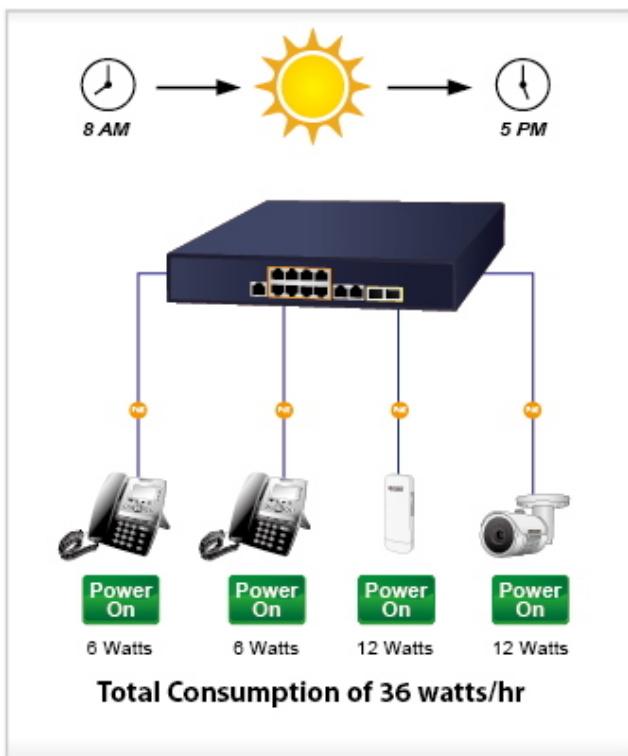

### Pokročilé funkce:

13. integrovaný plánovač pro plánované vypnutí napájených koncových prvků
  14. detekce aktivity napájených zařízení pomocí ICMP, pokud není odezva, lze restartovat odpojením napájení
  15. Extended mód 10 Mb/s s dosahem až 250 m
-

## Automatically Reboot Every Friday 23:00

PoE  
ON OFF ON

CPU/Buffer  
Load 85%

CPU/Buffer  
Load 10%

PoE PT Camera

1000BASE-T UTP with PoE