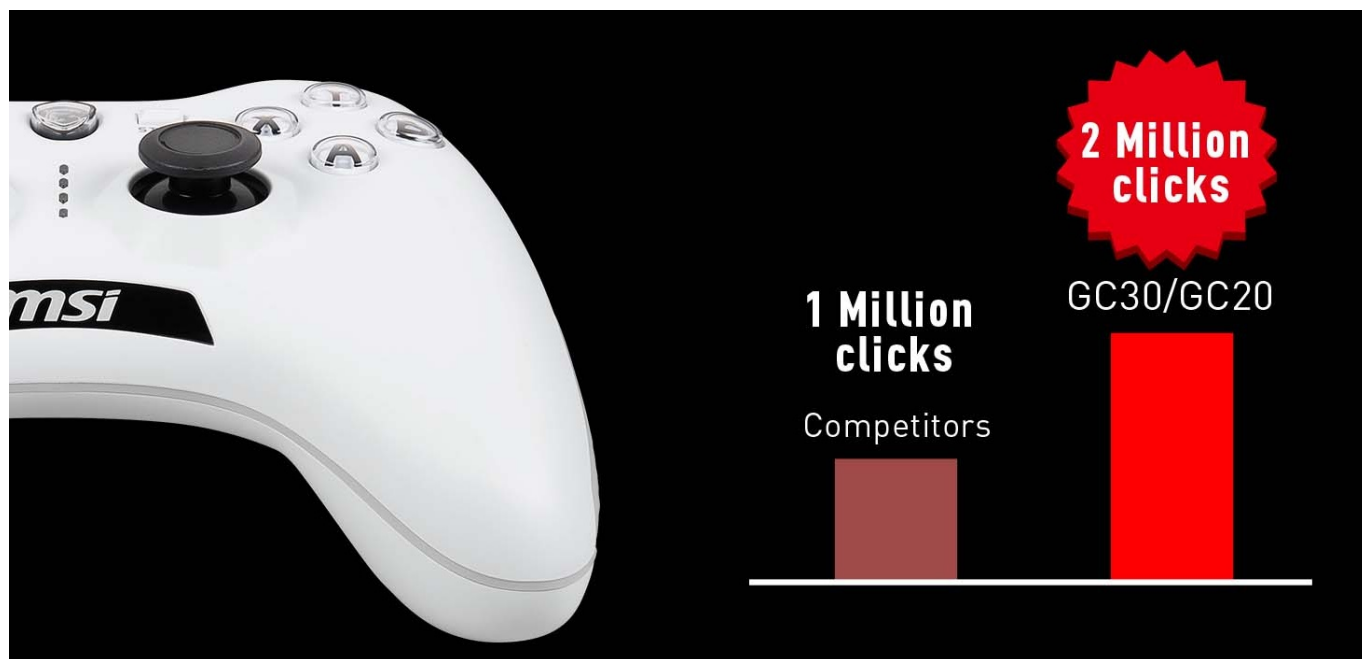

Precizní pohyb oceníte také při řízení vozů nebo ve sportovních hrách. V porovnání s jinými ovladači se modelová řada Force GC vyznačuje přítomností mimořádně odolných spínačů s **životností až 2 miliony stisknutí**. Ovladač je uvnitř osazen **duálním vibračním motorkem pro haptickou zpětnou vazbu** a ještě intenzivnější zážitky z hraní.