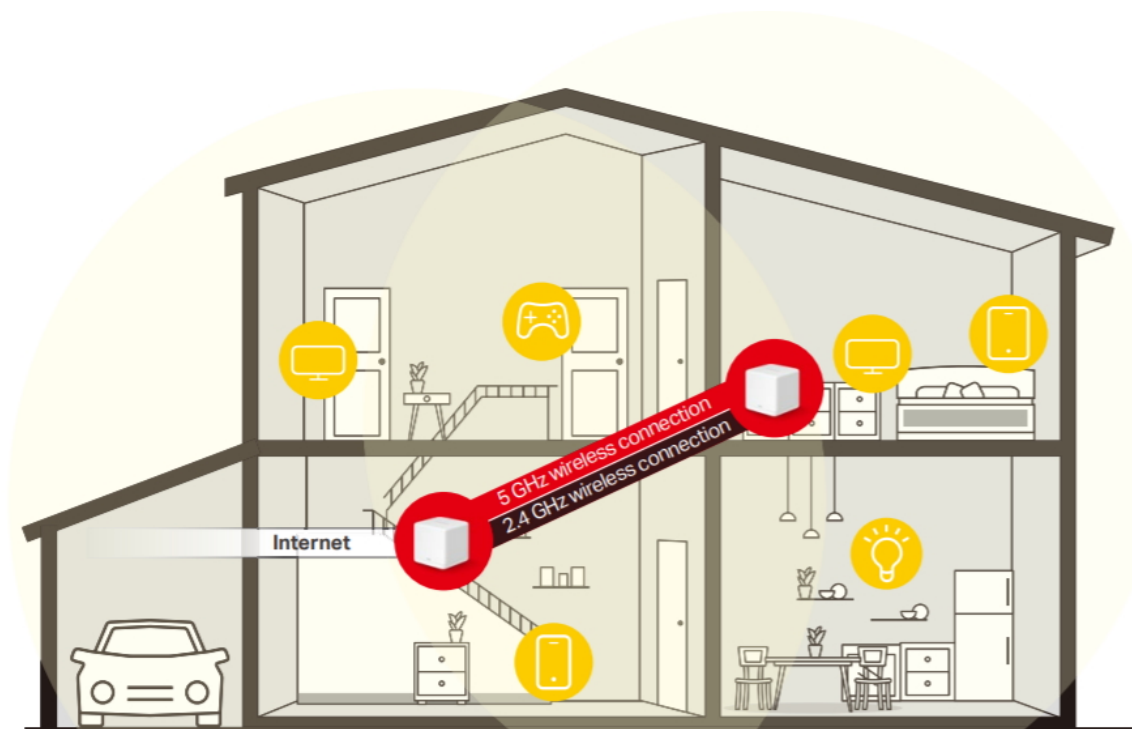

Halo funguje jako unifikovaný systém, který poskytuje **dostatečné pokrytí signálem Wi-Fi** v každé části vašeho domova. Mercusys Mesh Technology poskytuje neuvěřitelně **rychlý a stabilní zážitek** z připojení. Zařízení se automaticky připojí k vysílači s nejsilnějším signálem a s nejvyšší kapacitou. Už **žádné čekání** při načítání a ukládání do mezipaměti při pohybu v domácnosti!

Jednotky poskytují díky integrovaným anténám a duální technologii Wi-Fi rychlost přenosu **až 400 Mb/s** pro pásmo 2,4 GHz a **až 867 Mb/s** pro pásmo 5 GHz. Třikrát vyšší propustnost díky technologii **802.11ac**, ve srovnání s předchozí generací Wi-Fi sítí, umožňuje udržet všechna vaše zařízení připojená při zachování maximální možné propustnosti. Pokud dojde k poruše jednotky v celém systému a dojde tak k odpojení dalšího vysílače od sítě, sama se okamžitě snaží vyhledat vhodnou náhradu, aby nedošlo k výpadku pokrytí. Pokud potřebujete pokrytí ještě rozšířit, stačí jednoduše dokoupit další jednotky.

Balení obsahuje **2 jednotky**.

Coverage up to **2,800 ft²**

Halo H30G
Fill Your Home with Mesh Wi-Fi

MERCUSYS APP
Makes Setup Quick

True **Seamless Roaming**
Eliminates WiFi Dead-Zones

Non-Stop Entertainment
1.3 Gbps
Dual Band WiFi

Connects up to **100**
Devices

Smooth Streaming in Every Corner
Covers up to 2,800 ft² and eliminates WiFi dead zones

Connects up to 100 Devices

Apartment Multi-Story House Ranch-Style House
Fits Any Type of Home