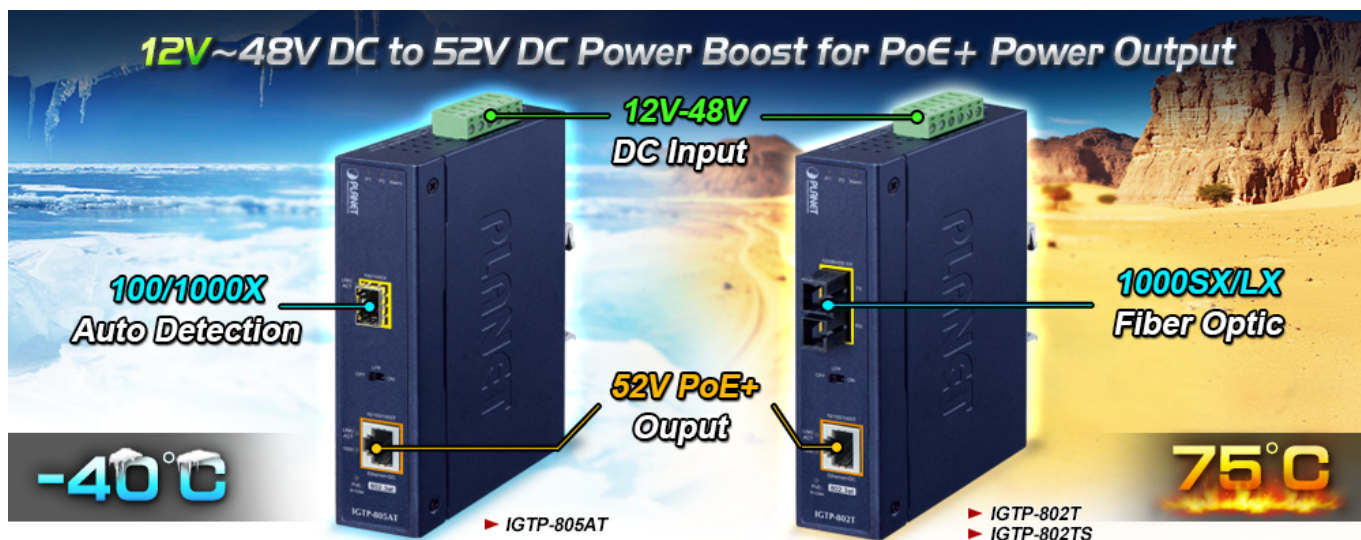

PLANET IGTP-802TS

Cena celkem:	4 081 Kč (bez DPH: 3 373 Kč)
Běžná cena:	4 489 Kč
Ušetříte:	408 Kč
Kód zboží:	NETPLA2409
Part No.:	IGTP-802TS
Záruka:	60 měs.
Stav:	Nové zboží

Popis

PLANET IGTP-802TS

Průmyslový konvertor kombinuje ethernetovou konverzi **1000Base-LX na 10/100/1000Base-T** s PoE+ injektorem 802.3at s výkonem **až 30 W** pro levné a efektivní rozšíření sítě. K dispozici je **jeden port SC (1000Base-X, singlemode, dosah až 20 km)** pro potřeby vaší sítě. Konvertor nabízí časově úsporné a cenově efektivní řešení pro uživatele a systémové integrátory, kteří rychle transformují svá sériová zařízení do sítě Ethernet bez nutnosti výměny stávajících sériových zařízení a softwarového systému.

Široký rozsah provozní teploty umožňuje umístit zařízení v téměř jakémkoliv obtížném prostředí. Kompaktní kovové pouzdro s krytím **IP30**, umožňuje montáž na lištu DIN, nebo na stěnu pro efektivní využití prostoru skříně. Napájení poskytuje integrovaný redundantní zdroj se širokým rozsahem napětí **DC 12-48 V / AC 24 V**, který je ideální pro provoz s vysokorychlostními aplikacemi vyžadujícími duální nebo záložní napájení.

ZÁKLADNÍ SPECIFIKACE

Fyzické vlastnosti:

Porty: 1x RJ-45 10/100/1000Base-T s PoE+ funkcí, 1x SC SM (1000Base-LX, 9/125µm)

Podpora přenosu: Frame 9KB

Provedení: DIN lišta, na zeď

Podpora OAM: ne

Napájení: 12-48 V DC, nebo 24 V AC, max. celkový příkon do 48 W (zdroj není součástí balení)

Ochrana: ESD do 6 kV

Provozní teplota: -40 až 75 °C

Rozměry: 135 x 87 x 32 mm

Hmotnost: 416 g

Lze instalovat do šasi: ne

Remote Link Normal

Remote Link Broken