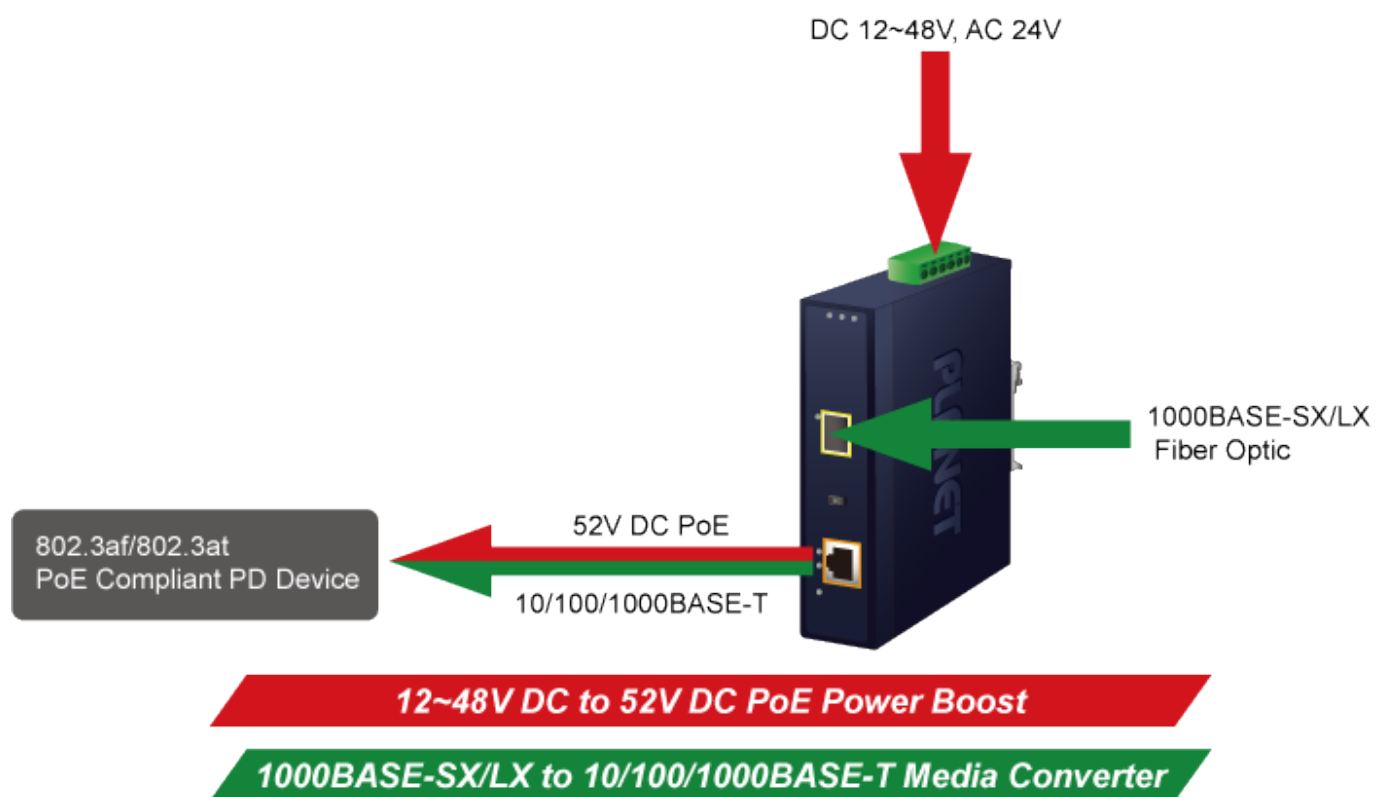

PLANET IGTP-802TS

Cena celkem:	4 081 Kč (bez DPH: 3 373 Kč)
Běžná cena:	4 489 Kč
Ušetříte:	408 Kč
Kód zboží:	NETPLA2409
Part No.:	IGTP-802TS
Záruka:	60 měs.
Stav:	Nové zboží

Popis

PLANET IGTP-802TS

Průmyslový konvertor kombinuje ethernetovou konverzi **1000Base-LX na 10/100/1000Base-T** s PoE+ injektorem 802.3at s výkonem **až 30 W** pro levné a efektivní rozšíření sítě. K dispozici je **jeden port SC (1000Base-X, singlemode, dosah až 20 km)** pro potřeby vaší sítě. Konvertor nabízí časově úsporné a cenově efektivní řešení pro uživatele a systémové integrátory, kteří rychle transformují svá sériová zařízení do sítě Ethernet bez nutnosti výměny stávajících sériových zařízení a softwarového systému.

Široký rozsah provozní teploty umožňuje umístit zařízení v téměř jakémkoliv obtížném prostředí. Kompaktní kovové pouzdro s krytím **IP30**, umožňuje montáž na lištu DIN, nebo na stěnu pro efektivní využití prostoru skříně. Napájení poskytuje integrovaný redundantní zdroj se širokým rozsahem napětí **DC 12-48 V / AC 24 V**, který je ideální pro provoz s vysokorychlostními aplikacemi vyžadujícími duální nebo záložní napájení.

ZÁKLADNÍ SPECIFIKACE

Fyzické vlastnosti:

Porty: 1x RJ-45 10/100/1000Base-T s PoE+ funkcí, 1x SC SM (1000Base-LX, 9/125µm)

Podpora přenosu: Frame 9KB

Provedení: DIN lišta, na zeď

Podpora OAM: ne

Napájení: 12-48 V DC, nebo 24 V AC, max. celkový příkon do 48 W (zdroj není součástí balení)

Ochrana: ESD do 6 kV

Provozní teplota: -40 až 75 °C

Rozměry: 135 x 87 x 32 mm

Hmotnost: 416 g

Lze instalovat do šasi: ne

Remote Link Normal

Remote Link Broken