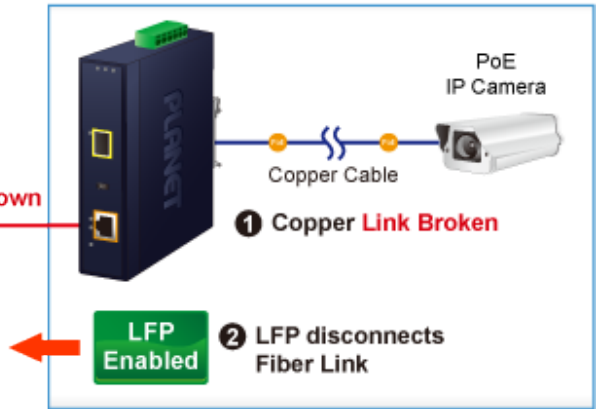

## PLANET IGTP-802T

Průmyslový konvertor kombinuje ethernetovou konverzi **1000Base-SX na 10/100/1000Base-T** s PoE+ injektorem 802.3at s výkonem **až 30 W** pro levné a efektivní rozšíření sítě. K dispozici je **jeden port SC (1000Base-X, multimode, dosah až 550 m)** pro potřeby vaší sítě. Konvertor nabízí časově úsporné a cenově efektivní řešení pro uživatele a systémové integrátory, kteří rychle transformují svá sériová zařízení do sítě Ethernet bez nutnosti výměny stávajících sériových zařízení a softwarového systému.

Široký rozsah provozní teploty umožňuje umístit zařízení v téměř jakémkoliv obtížném prostředí. Kompaktní kovové pouzdro s krytím **IP30**, umožňuje montáž na lištu DIN, nebo na stěnu pro efektivní využití prostoru skříně. Napájení poskytuje integrovaný redundantní zdroj se širokým rozsahem napětí **DC 12-48 V / AC 24 V**, který je ideální pro provoz s vysokorychlostními aplikacemi vyžadujícími duální nebo záložní napájení.

**Lze instalovat do šasi:** ne

---

**Remote Link Normal**

**Remote Link Broken**

-  1000BASE-SX/LX Fiber Optic
-  1000BASE-T UTP
-  1000BASE-T UTP with PoE