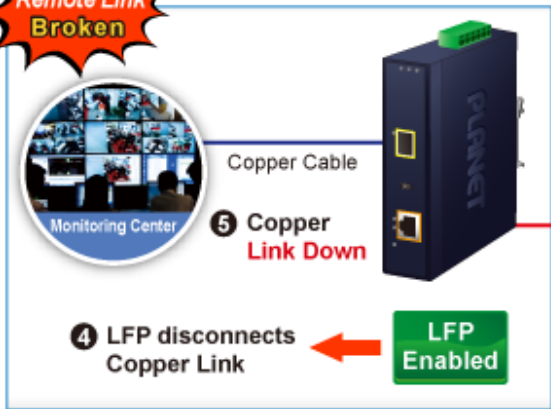

## PLANET IGTP-802T

Průmyslový konvertor kombinuje ethernetovou konverzi **1000Base-SX na 10/100/1000Base-T** s PoE+ injektorem 802.3at s výkonem **až 30 W** pro levné a efektivní rozšíření sítě. K dispozici je **jeden port SC (1000Base-X, multimode, dosah až 550 m)** pro potřeby vaší sítě. Konvertor nabízí časově úsporné a cenově efektivní řešení pro uživatele a systémové integrátory, kteří rychle transformují svá sériová zařízení do sítě Ethernet bez nutnosti výměny stávajících sériových zařízení a softwarového systému.

**Lze instalovat do šasi:** ne

---

**Remote Link Normal**

**Remote Link Broken**

-  1000BASE-SX/LX Fiber Optic
-  1000BASE-T UTP
-  1000BASE-T UTP with PoE