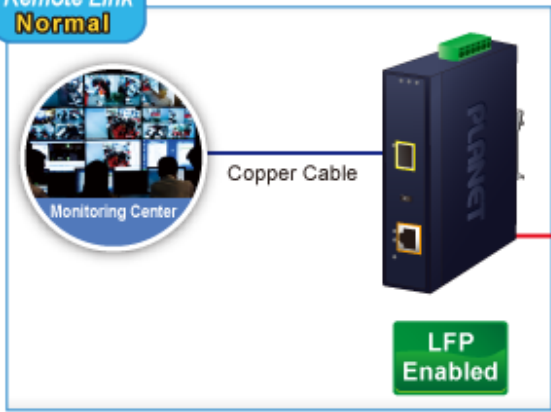

## PLANET IGTP-802T

Průmyslový konvertor kombinuje ethernetovou konverzi **1000Base-SX na 10/100/1000Base-T** s PoE+ injektorem 802.3at s výkonem **až 30 W** pro levné a efektivní rozšíření sítě. K dispozici je **jeden port SC (1000Base-X, multimode, dosah až 550 m)** pro potřeby vaší sítě. Konvertor nabízí časově úsporné a cenově efektivní řešení pro uživatele a systémové integrátory, kteří rychle transformují svá sériová zařízení do sítě Ethernet bez nutnosti výměny stávajících sériových zařízení a softwarového systému.

**Lze instalovat do šasi:** ne

---

**Remote Link Normal**

**Remote Link Broken**

-  1000BASE-SX/LX Fiber Optic
-  1000BASE-T UTP
-  1000BASE-T UTP with PoE