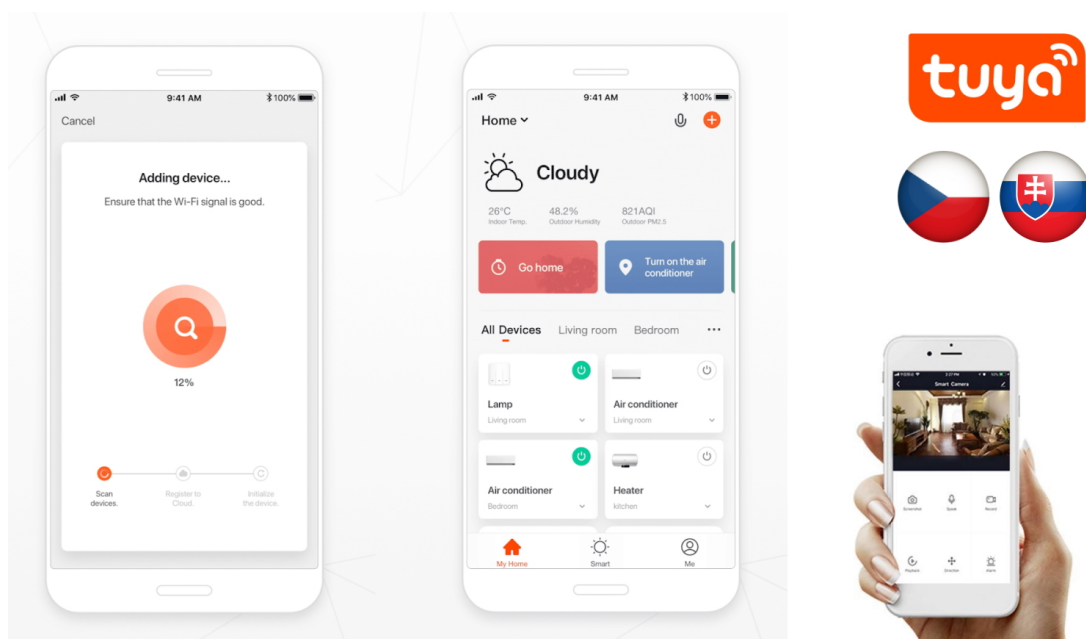

IMMAX NEO SMART TERMOSTATICKÁ HLAVICE

Cena celkem:	1 093 Kč
	(bez DPH: 904 Kč)
Běžná cena:	1 203 Kč
Ušetříte:	109 Kč
Kód zboží:	DAZIMM1016
Part No.:	07732L
Záruka:	24 měs.
Stav:	Nové zboží

Popis

IMMAX NEO Smart termostatická hlavice

Programovatelná termostatická hlavice na radiátory umožňuje **komfortní řízení topení s úsporou energie** odkudkoliv na světě pomocí mobilní aplikace **IMMAX NEO PRO** na platformě TUYA. K dispozici je samozřejmě také možnost lokálního ovládání tlačítky na těle hlavice. Termostat nabízí týdenní program, s možností volby mezi 5+2, 6+1 a 7 dnů x 6 režimů teploty a času, speciální funkce typu **prázdninový režim či funkce otevřeného okna** a také funkci zámku, která omezuje ovládání přímo z hlavice (vhodné jako dětský zámek nebo do pronajímaných nemovitostí). Naprogramované časové funkce jsou uloženy v hlavici a **fungují i při výpadku internetu**.

Upozornění:

Všechna Zigbee zařízení potřebují pro ovládání NEO BRIDGE PRO Smart Zigbee 3.0 v2.

Termostatická hlavice neovládá kotel.

ZÁKLADNÍ SPECIFIKACE

Kompatibilní s ventily: RA, RAV, RAVL

Rozměr ventilu: M30×1,5

Napájení: 3 V (2× 1,5 V / AA)

Přesnost: ± 1 °C