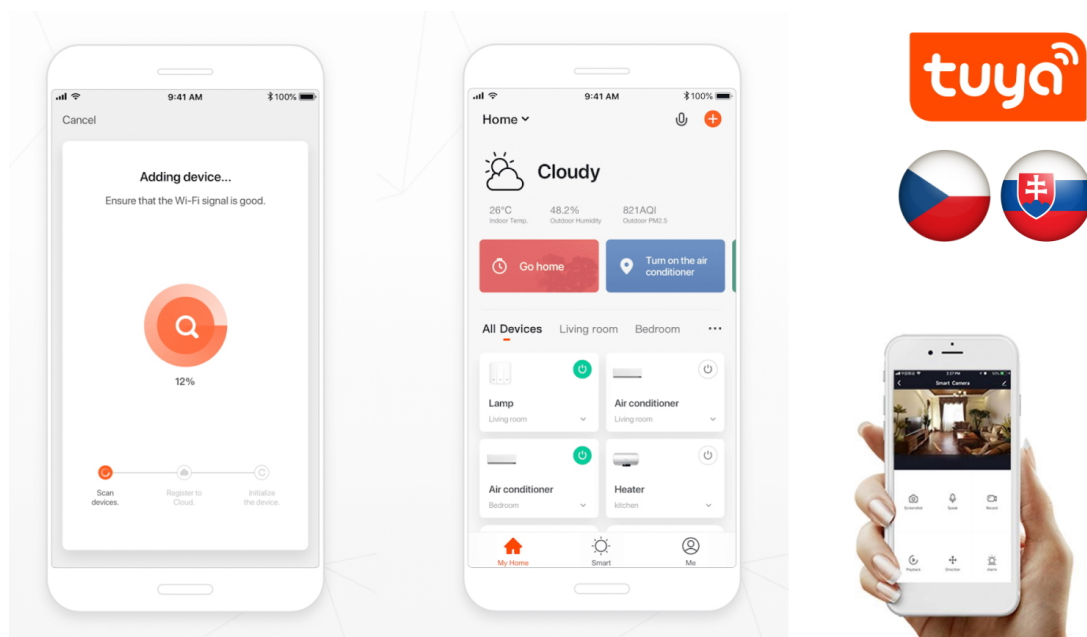

IMMAX NEO LÍNEA 40W 76CM BÍLÉ

Cena celkem: **3 499 Kč**

(bez DPH: 2 892 Kč)

Běžná cena: **3 849 Kč**

Ušetříte: **350 Kč**

Kód zboží: OSVIMM1172

Part No.: 07137-W

Záruka: 36 měs.

Stav: Nové zboží

Popis

IMMAX NEO LÍNEA 40 W

Designové LED nástěnné svítidlo stylově dotvoří atmosféru každého pokoje vaší chytré domácnosti. Díky vrchnímu i spodnímu osvětlení je vhodné také do předsíní, na chodby a na schodiště. Svítidlo lze propojit s chytrou bránou **IMMAX NEO** a ovládat tak celou síť domácích světelných zdrojů skrze dálkový ovladač či aplikaci v mobilním telefonu. Komunikuje na bezdrátovém protokolu **Zigbee 3.0**, je plně kompatibilní se systémem Philips HUE a **podporuje hlasové asistenty** Amazon Alexa, Google Assistant a Apple Siri. Dálkový ovladač **Zigbee 3.0** je součástí balení.

ZÁKLADNÍ SPECIFIKACE

Příkon: 40 W

Světelný tok: 2160 lm

Barevná teplota: 2700–6500 K

Index podání barev: >86

Stmívání: ano

Minimální životnost: 50000 hodin

Materiál: kov + plast

Vstupní napětí: AC 100–240 V

Rozměry: 760 × 90 × 35 mm