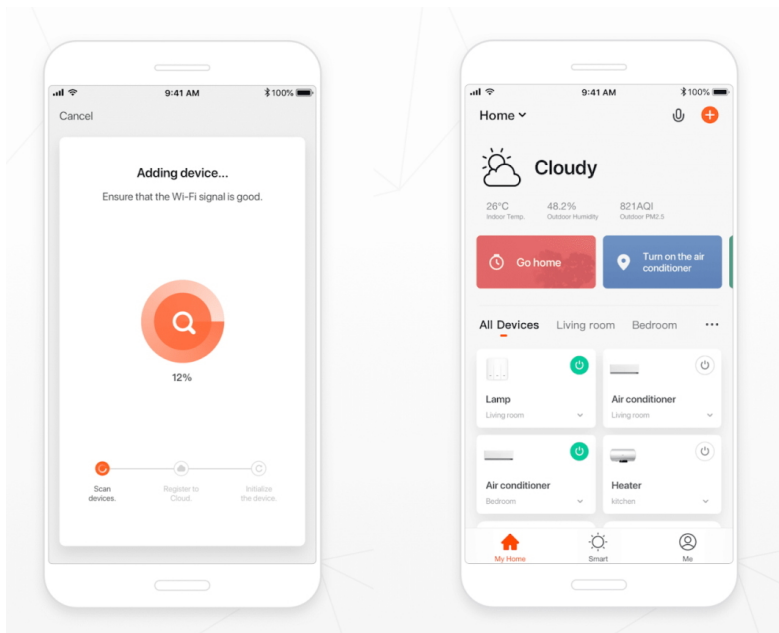

### Popis

#### IMMAX NEO DIAMANTE 60 W 80 cm

Inteligentní stropní světlo na první pohled zaujme propracovaným designem s lomenými hranami ve tvaru diamantu. Do každého interiéru vnese luxus, avšak při zachování jednoduchosti a střídmosti. Svítidlo lze propojit s chytrou bránou **IMMAX NEO PRO** a ovládat tak celou síť domácích světelných zdrojů skrze dálkový ovladač či aplikaci v mobilním telefonu. Komunikuje na bezdrátovém protokolu **Zigbee 3.0**, je plně kompatibilní se systémem Philips HUE a **podporuje hlasové asistenty** Amazon Alexa, Google Assistant a Apple Siri.

**Vstupní napětí:** AC 100 - 240 V

**Rozměry:** 800 x 800 x 100 mm

**Barva:** černá

---

**TuyaSmart:**

[Aplikace pro Android](#)

[Aplikace pro iOS](#)

---