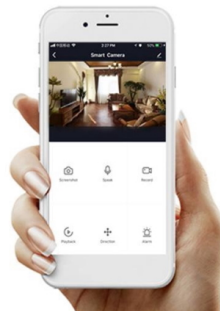

#### IMMAX NEO DIAMANTE 60 W 80 cm

Inteligentní stropní světlo na první pohled zaujme propracovaným designem s lomenými hranami ve tvaru diamantu. Do každého interiéru vnese luxus, avšak při zachování jednoduchosti a střídmosti. Svítidlo lze propojit s chytrou bránou **IMMAX NEO PRO** a ovládat tak celou síť domácích světelných zdrojů skrze dálkový ovladač či aplikaci v mobilním telefonu. Komunikuje na bezdrátovém protokolu **Zigbee 3.0**, je plně kompatibilní se systémem Philips HUE a **podporuje hlasové asistenty** Amazon Alexa, Google Assistant a Apple Siri.