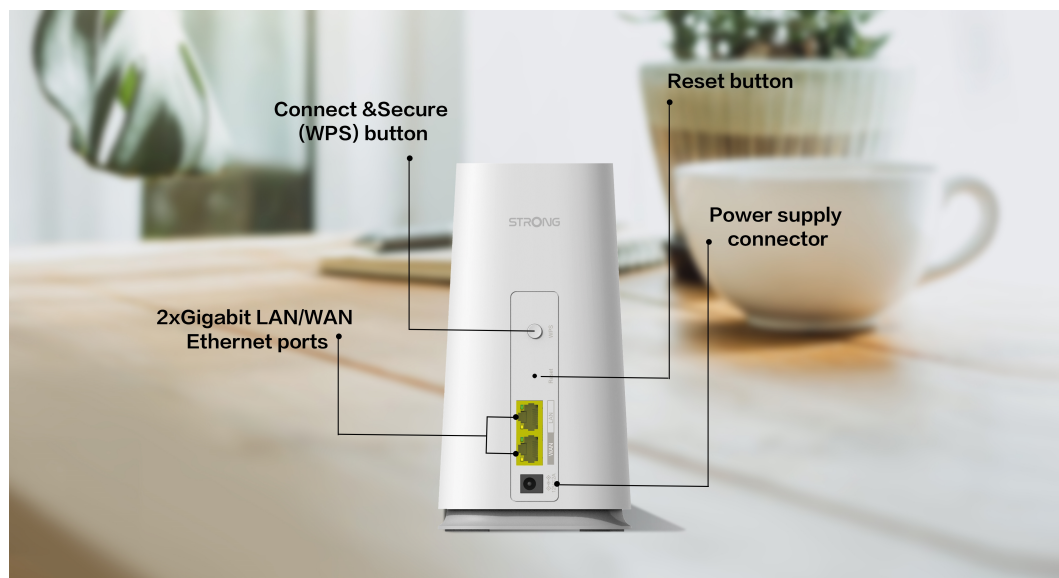

STRONG ATRIA WI-FI MESH HOME KIT 2100

| | |
|--------------|----------------------------|
| Cena celkem: | 1 894 Kč |
| | (bez DPH: 1 565 Kč) |
| Běžná cena: | 2 083 Kč |
| Ušetříte: | 189 Kč |
| Kód zboží: | NETSRG1028 |
| Part No.: | MESHKIT2100 |
| Záruka: | 48 měs. |
| Stav: | Nové zboží |

Popis

Strong ATRIA Wi-Fi Mesh Home Kit 2100

Sada Wi-Fi Mesh Home Kit 2100 využívá systém dvojice **dvoupásmových jednotek** (2,4 + 5 GHz) k dosažení bezproblémového celoplošného Wi-Fi pokrytí a **eliminaci slabé oblasti signálu**. Díky pokročilé **technologii Mesh** spolupracují jednotky na vytvoření jednotné sítě s jediným názvem sítě. Home Kit 2100 poskytuje rychlé a stabilní spojení rychlostí **až 2100 Mb/s** a spolupracuje s jakýmkoli standardním modemem nebo routerem. Tento systém je ideální pro pokrytí bezdrátovým signálem celé domácnosti (součástí balení jsou 2 jednotky).

Díky **inteligentnímu roamingu** se zařízení automaticky přepínají mezi jednotkami a poskytují tak stále silný signál v rámci jimi pokrývaného prostoru. Dvojice zařízení pokrývá Wi-Fi signálem plochu **až 200 m²** a pokud to nestačí, můžete přidat **až 4 další jednotky Home 2100 Add-on** pro pokrytí až 600 m².