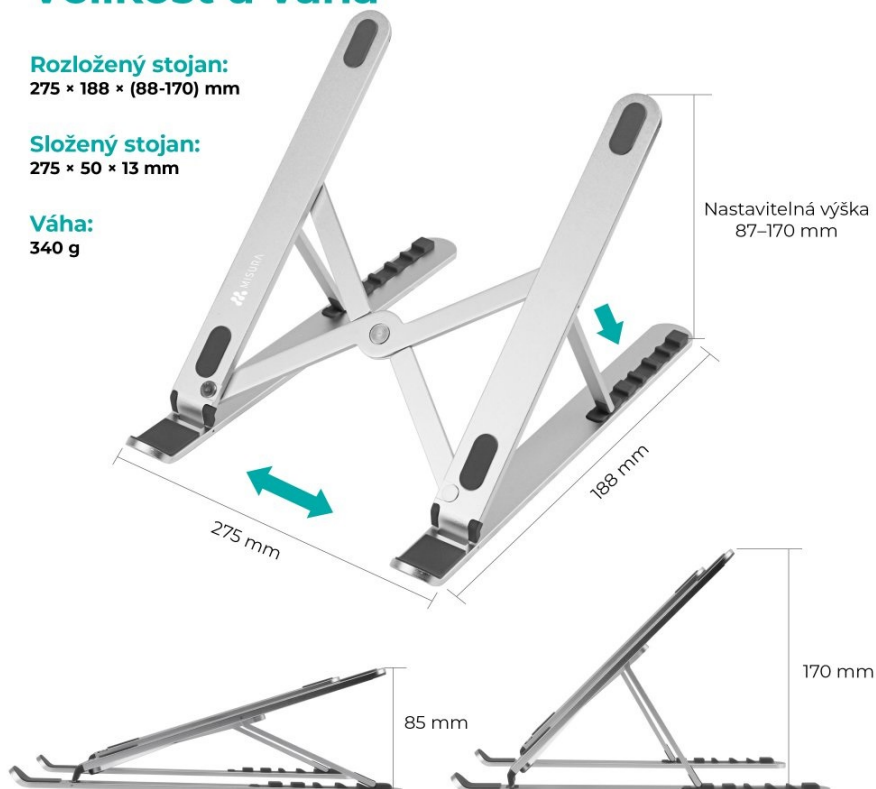

MISURA ME12

Chcete docílit většího komfortu při používání vašeho notebooku a poohlížíte se po kvalitním stojanu? MISURA ME12 portable vyniká svým ergonomickým designem, díky kterému zmírníte únavu krku a ramen. Notebook či tablet si tak můžete naklonit přesně podle svých potřeb. Stojan MISURA ME12 lze kreativně využít pro vložení knihy. Samotný stůl bude chráněný proti poškrábání díky protiskluzovým záložkám.

Velikost a váha

Rozložený stojan:
275 × 188 × (88-170) mm

Složený stojan:
275 × 50 × 13 mm

Váha:
340 g

PŘEDNOSTI PRODUKTU

- Protiskluzový povrch, mimořádně stabilní

- Ergonomický design pro zmírnění únavy krku a ramen
- Kompatibilní se všemi notebooky i tablety
- Vhodný i pro knihy
- Univerzální stojan určený pro všechny typy notebooků či tabletů
- Vyrobený z kvalitního materiálu
- Nastavitelná výška 87-170 mm, 6 nastavitelných poloh

Univerzální stojan MISURA ME12 portable pro všechny notebooky

Stojan MISURA ME12 portable pojme notebook jakékoliv velikosti a to díky nastavitelné výšce 87-170 mm. S těmito rozměry stojánek uspokojí každého. Stojan pro notebooky MISURA ME12 portable je velmi pevný a stabilní. Nemusíte se obávat náhlého pádu. Je vyroben z kvalitního materiálu, tudíž s vámi vydrží po dlouhou dobu. Stojan MISURA ME12 s pohodlným nastavením zdvihu i náklonu Stojan MISURA ME12 vám umožní rychlou a snadnou regulaci zdvihu a tedy úpravu úhlu náklonu. Díky tomu uleví bolesti zad, ramen krku i zápěstí. Stojan nabízí celkem 6 nastavitelných pozic.

ZÁKLADNÍ SPECIFIKACE

Výška: 87 - 170 mm

Rozměry základny: 275 x 188 mm

Materiál: slitina hliníku

Barva: stříbrná