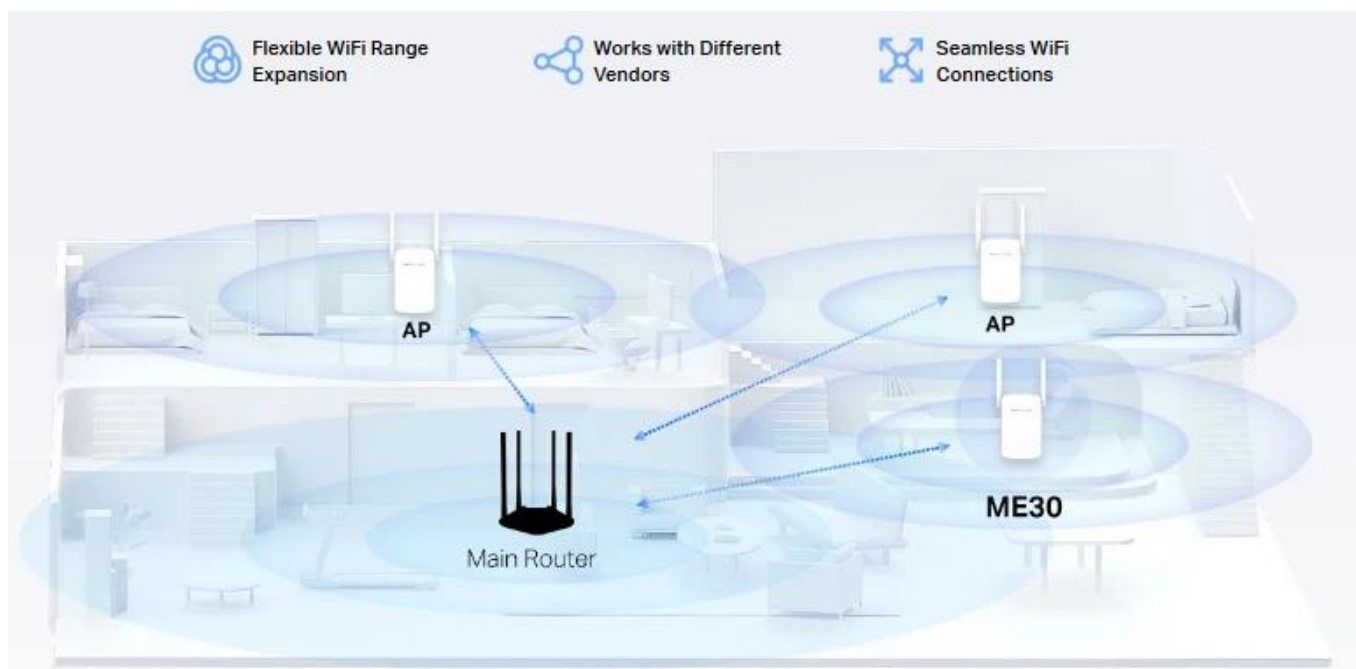

Popis

Mercusys ME30 - AC1200 Wi-Fi Extender

- **Eliminace mrtvých zón Wi-Fi** - Zesiluje Wi-Fi signál do dříve nedostupných nebo těžko kabelovatelných oblastí
- **AC1200 duální pásmo Wi-Fi** - Udržuje celou domácnost připojenou se silným rozšířením Wi-Fi při kombinované rychlosti až 1,2 Gbps
- **Jednoduché nastavení jedním tlačítkem** - Stačí stisknout WPS tlačítko pro rozšíření pokrytí Wi-Fi během sekund
- **Signální indikátor** - Vícebarevná LED pomáhá najít správné umístění opakovače pro nejlepší rozšíření Wi-Fi
- **Rychlý 10/100 Mbps port** - Poskytuje rychlá kabelová připojení pro PC, IPTV a herní konzole
- **Funguje s jakýmkoliv routerem nebo bezdrátovým přístupovým bodem**

Vícebarevná LED pomáhá najít správné umístění vašeho opakovače pro nejlepší rozšíření Wi-Fi:

Zelená: Dobré připojení

Oranžová: Příliš daleko od hlavního routeru

Jednoduché nastavení jedním tlačítkem

Stiskněte WPS tlačítko na vašem routeru a WPS tlačítko na vašem opakovači pro rozšíření pokrytí Wi-Fi během sekund.

Krok 1: Stiskněte WPS tlačítko na vašem routeru a ME30

Krok 2: Přemístěte ME30 na nejlepší místo s pomocí inteligentního signálního indikátoru

Vestavěný režim přístupového bodu

ME30 je víc než jen Wi-Fi opakovač. Připojte vaše kabelové internetové připojení k ME30 pomocí Ethernet kabelu a přeměňte ho na duálně pásmový Wi-Fi přístupový bod.

Pokryjte celou domácnost s EasyMesh

ME30 je kompatibilní s EasyMesh, což vám umožňuje nastavit mesh síť pro celou domácnost s jedním názvem a heslem Wi-Fi s jakýmkoliv dalšími přístupovými body podporujícími EasyMesh od různých výrobců. Užívejte si flexibilní, škálovatelnou a bezproblémovou mesh Wi-Fi v celé vaší domácnosti!