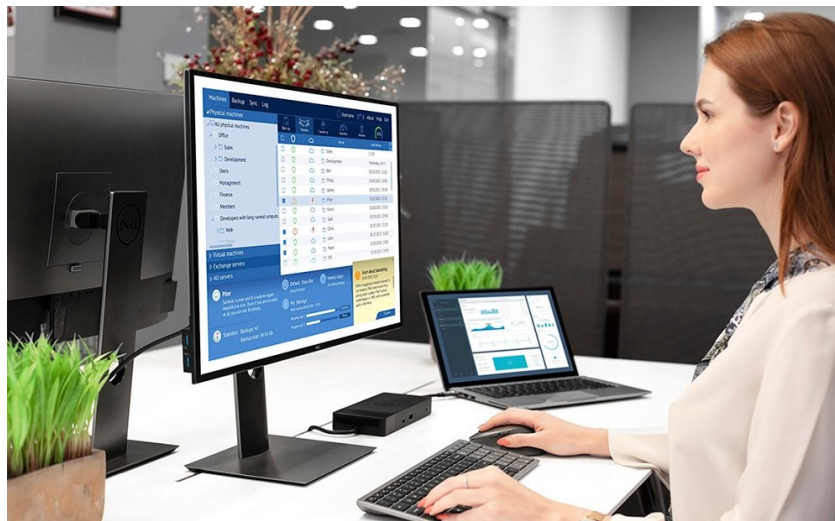

### Dell KM7120W - praktická sada klávesnice a myši pro vícero zařízení

**Dell KM7120W** představuje set bezdrátové klávesnice a myši pro komfortní práci na PC, ovládání počítačových aplikací, surfování po internetu, tvorbu tabulek nebo psaní dokumentů. **Bezdrátová konektivita** je realizována skrze technologii **Bluetooth 5.0** a rozhraní **2.4 GHz**, díky čemuž je zajištěno připojení dalších zařízení, kromě stolního **PC** také třeba s **notebookem** nebo hybridním **zařízením 2 v 1**. Mezi jednotlivými přístroji můžete pohodlně přepínat a pracovat ještě flexibilněji.

**Klávesnice Dell** spolupracuje s celou řadou operačních systémů, jako **Windows** i **Android**, disponuje klávesovými zkratkami a samozřejmě **numerickou částí** pro snadné zadávání číselných hodnot. Pro pohodlné psaní lze klávesnici naklonit do potřebného úhlu. **Bezdrátová myš Dell** je vybavena optickým snímačem s **rozdělením 1600 DPI**, díky čemuž je zajištěno snadné a plynulé ovládání na širokém spektru povrchů. **Podpora softwaru Dell** vám umožní efektivně spravovat nastavení klávesnice a myši.

S bezdrátovou klávesnicí a myší můžete jednoduše zvýšit váš každodenní výkon. Optická myš s rozlišením **1600 DPI** nabízí snadné ovládání prakticky na každém povrchu. Kompaktní klávesnice podporuje několik operačních systémů a nejoblíbenější **klávesové zkratky** pro systémy Windows a Android. Díky možnosti výběru bezdrátového připojení můžete pomocí technologií **2,4 GHz a Bluetooth 5.0** snadno přepínat mezi ovládním stolního počítače, notebooku a 2 v 1 zařízení.