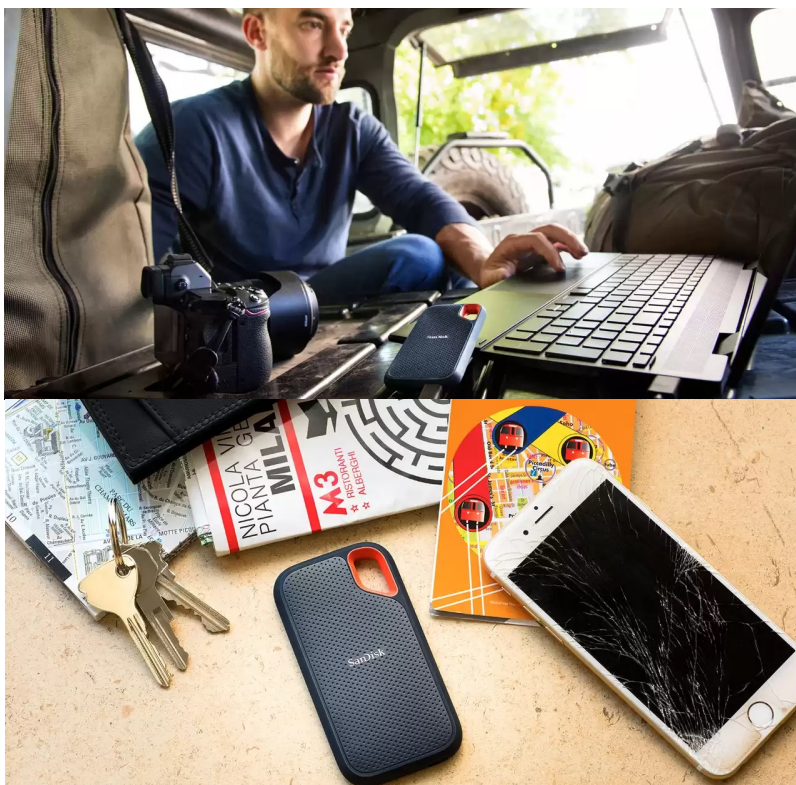

## SanDisk Extreme Portable V2 - pro život i data v pohybu

**Externí SSD disk SanDisk Extreme Portable V2** je ideální volbou pro všechny, kteří preferují život v pohybu a svá data chtějí mít vždy po ruce. Vynikají dokonalým spojením odolnosti a vysoké přenosové rychlosti dat. **Úložiště s kapacitou 1 TB** představuje obří kapacitu pro vaše data, tvůrčí činnost a další projekty nebo multimediální obsah.

Tento rychlík **SanDisk Extreme Portable V2** se chlubí i precizně odvedenou **konstrukcí a silikonovým pouzdem**, což zajišťuje pevnost a odolnost proti pádu z výšky až 2 metry a krytí **IP55** poskytuje **ochranu vůči vodě a prachu**. O poškození při přenášení, fotografování a jiných aktivitách v terénu nemusíte mít strach z poškození. Na cestách můžete disk **SanDisk Extreme Portable V2** také připevnit k opasku nebo batohu pomocí poutka. Uložená data budou v bezpečí také díky heslu s **256bitovým AES šifrováním**.

### **SanDisk Extreme Portable V2 1 TB**

Externí SSD disk s kapacitou **1 TB** a rychlostí čtení **až 1050 MB/s** je ideálním vysokorychlostním úložištěm pro snímky, videa a zvukové soubory s vysokým rozlišením. Disk je odolný vůči nárazům, vibracím a díky krytí **IP55** také proti prachu či rozlité vody. Disk je možné zabezpečit **heslem s 256bitovým AES šifrováním**. Připojení je realizováno skrze rozhraní **USB-C 3.2 Gen2**.