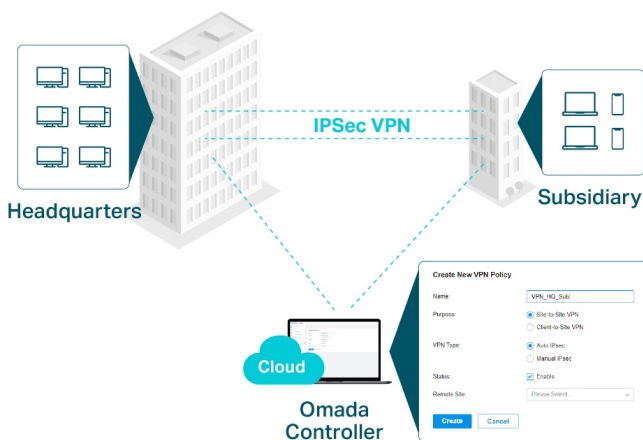

Profesionální, bezpečná a spolehlivá brána s možností centralizované správy. Jako brána, která se bezproblémově integruje do platformy Omada Software Defined Networking (SDN), umožňuje TL-ER7206 vzdálenou a centralizovanou správu kdekoli a kdykoli. K maximalizaci pohodlí je k dispozici také samostatná správa prostřednictvím webového uživatelského rozhraní nebo aplikace.

- **Integrováno do systému Omada SDN:** Zero-Touch Provisioning (ZTP) (vyžaduje Omada Cloud-Based Controller), centralizovaná správa cloudu a inteligentní monitorování
- **Centralizovaná správa:** cloudový přístup a aplikace Omada pro mimořádné pohodlí a snadnou správu
- **Gigabitové porty:** 1 x gigabitový port SFP a 5 x gigabitový port RJ-45
- **Až 4 porty WAN:** 1 x gigabitový port SFP WAN, 1 x gigabitový port RJ-45 WAN, 2 x gigabitový port WAN/LAN (optimalizace využití šířky pásma)
- **Vysoce zabezpečená VPN:** podporuje až 100 x IPsec LAN-to-LAN, 50 x OpenVPN (vyžaduje Omada Hardware Controller, Software Controller nebo Cloud-Based Controller), 50 x L2TP a 50 x PPTP připojení VPN
- **Bohaté bezpečnostní funkce:** pokročilé zásady brány firewall, ochrana DoS, filtrování IP/MAC/URL atd.

Abundant Security Features

ZÁKLADNÍ SPECIFIKACE

Standard: IEEE 802.3, 802.3u, 802.3ab, 802.1z, 802.3x, 802.1q

Porty: 1x SFP WAN, 1x RJ-45 WAN, 2x RJ-45 LAN, 2x RJ-45 WAN/LAN

Podpora PoE: ne

Rozměry: 226 x 131 x 35 mm

Highly Secure VPN

Centralized Cloud Management