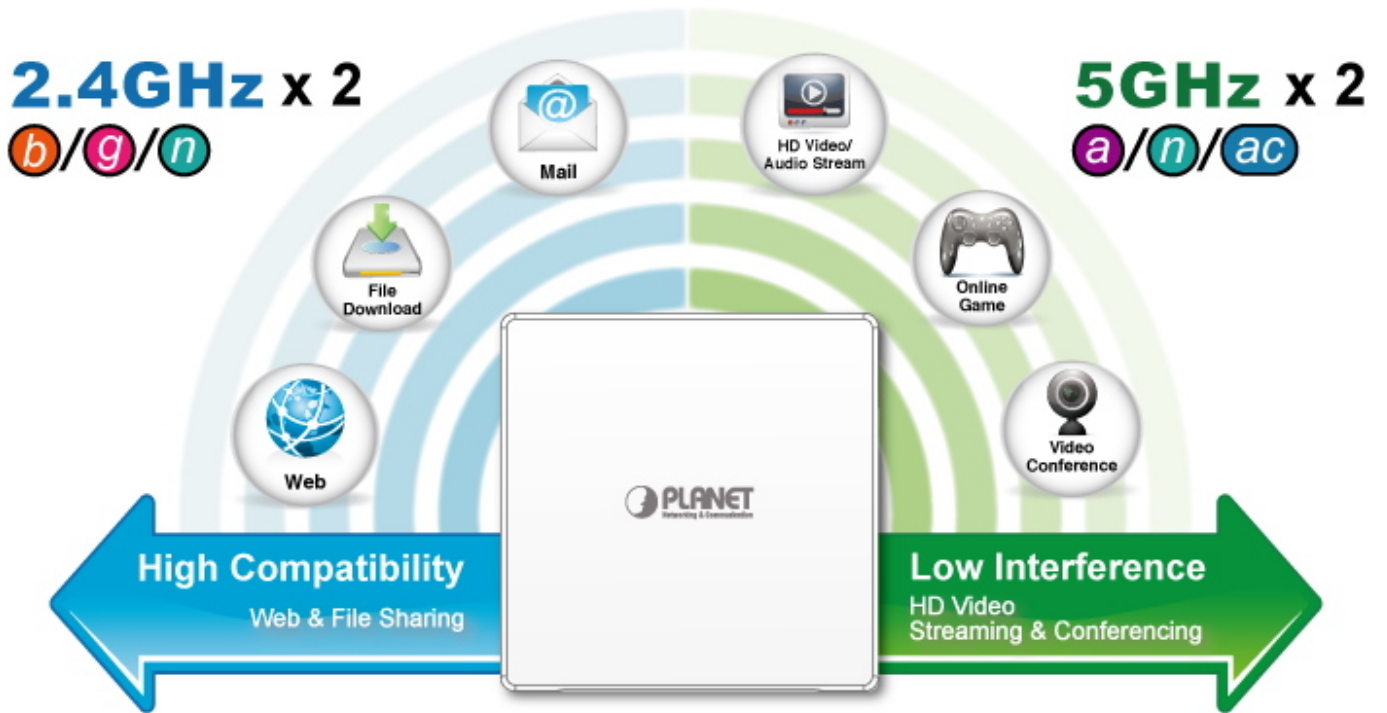

PLANET WDAP-W1200E

Cena celkem:	1 136 Kč (bez DPH: 939 Kč)
Běžná cena:	1 250 Kč
Ušetříte:	114 Kč
Kód zboží:	NETPLA2362
Part No.:	WDAP-W1200E
Záruka:	26 měs.
Stav:	Nové zboží

Popis

PLANET WDAP-W1200E

Dvoupásmový access point s podporou centrálního managementu přes NMS kontroler. Pracuje na frekvenci **2,4 GHz a 5 GHz** standardu **802.11a/b/g/n/ac/ac-Wave 2** a díky tomu nabízí extrémní rychlost **až 1200 Mbps**. Čtyři **integrované antény se ziskem 2 dBi** a **podpora 802.11ac Wave 2 MU-MIMO** postačí pro kompletní pokrytí kancelářských i jiných prostor.

ZÁKLADNÍ SPECIFIKACE

Vlastnosti:

Wi-Fi standard a podpora přenosu: IEEE 802.11a/b/g/n/ac/ac-Wave 2 s rychlostí až 1200 Mb/s

Porty: 2x GbE RJ-45, 1x RJ-45 PoE+ port, 1x RJ-11

Anténa: integrovaná, 4x 2 dBi

Provozní frekvence: 2,4 GHz a 5 GHz

WAVE 1
SU-MIMO
 Serving one user at a time

WAVE 2
MU-MIMO
 Serving multiple users simultaneously

WDAP-W1200E Data Transmission Rates **1200Mbps**

Wi-Fi Hotel Networking

PLANET NMS Controller

(86 x 86mm box not included)

2.4GHz 802.11n 5GHz 802.11ac

Easily remove cover

to see LED indicators for port connection statuses.

 [Ostatní download](#)