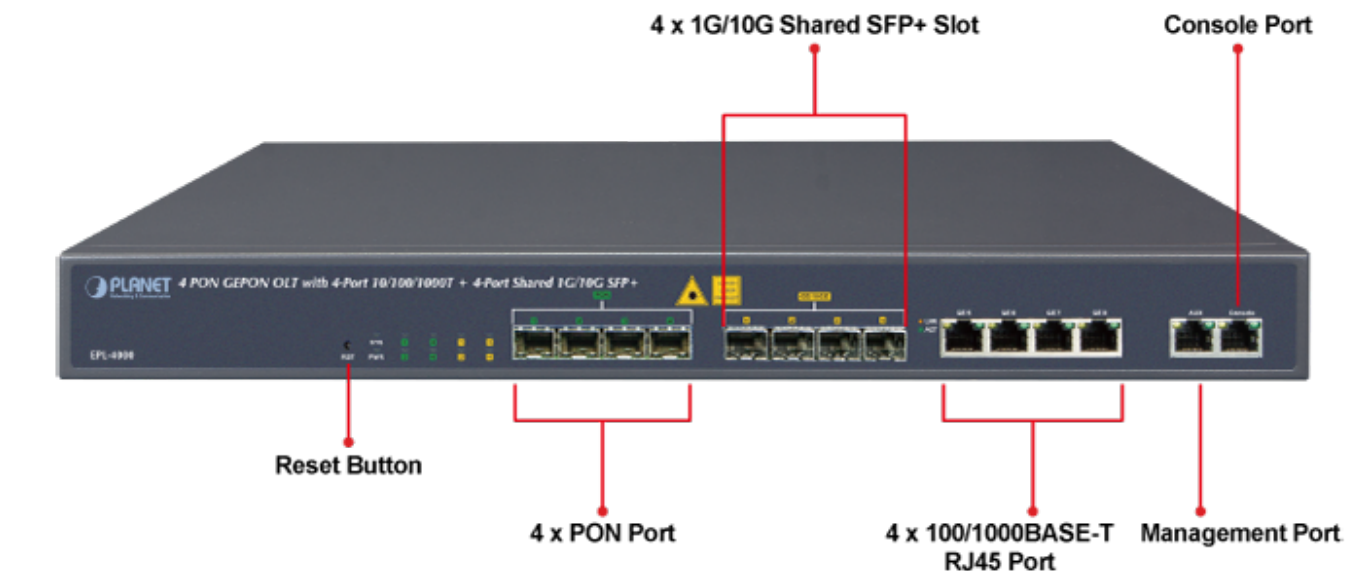

PLANET EPL-4000

Cena celkem:	26 384 Kč (bez DPH: 21 805 Kč)
Běžná cena:	29 022 Kč
Ušetříte:	2 638 Kč
Kód zboží:	NETPLA2349
Part No.:	EPL-4000
Záruka:	26 měs.
Stav:	Nové zboží

Popis

PLANET EPL-4000

GEAPON OLT (Optical Line Terminal) **centrální jednotka pro výstavbu GEAPON sítě**. Zařízení poskytuje vysoce efektivní řešení, pohodlnou správu, vysokou šířku pásma (1,25 Gbps pro upstream i downstream), pokrytí na velké vzdálenosti (až 20 km mezi uzly) a flexibilitu. Jedná se o spolehlivou a nákladově efektivní přístupovou technologii pro aplikace služeb "triple-play".

4x GEAPON port (1,25 Gbps v každém směru, Optical Split Ratio 1:64, dosah až 20 km, TX: 1490 nm, RX: 1310 nm, SC/PC, 9/125 μm, SM), **4x 1/10G Base-X SFP+**, **4x 100/1000Base-T RJ-45**, 2x RJ-45 (management + konzole), podpora VLAN, Link Aggregation, Spanning Tree Protocol, IGMP Snooping, ACL, QoS, dynamického přidělování šířky pásma (DBA), L3 a EMS Utility.

ZÁKLADNÍ SPECIFIKACE

Porty: 4x GEAPON, 4x 1/10G Base-X SFP+, 4x 100/1000 Base-T RJ-45, 2x RJ-45 (management + konzole)

Napájení: interní zdroj, AC 100-240 V, příkon do 30 W

Provozní teplota: -10 až +55 °C

Rozměry: 442 x 200 x 43 mm

Hmotnost: 2,82 kg

Fiber To The Home (FTTH) Application

IP Surveillance System Application for Campus