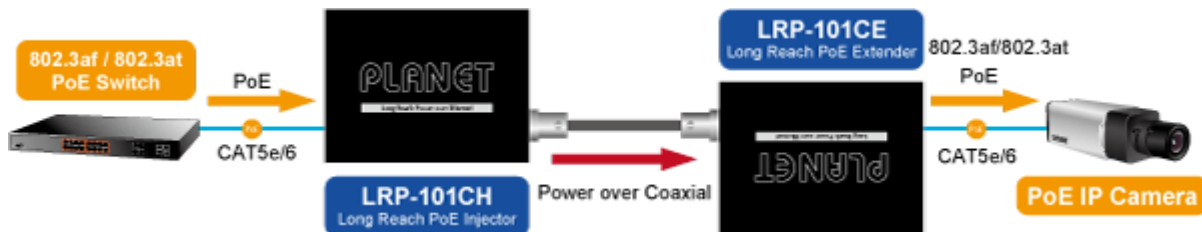

Možné způsoby použití: