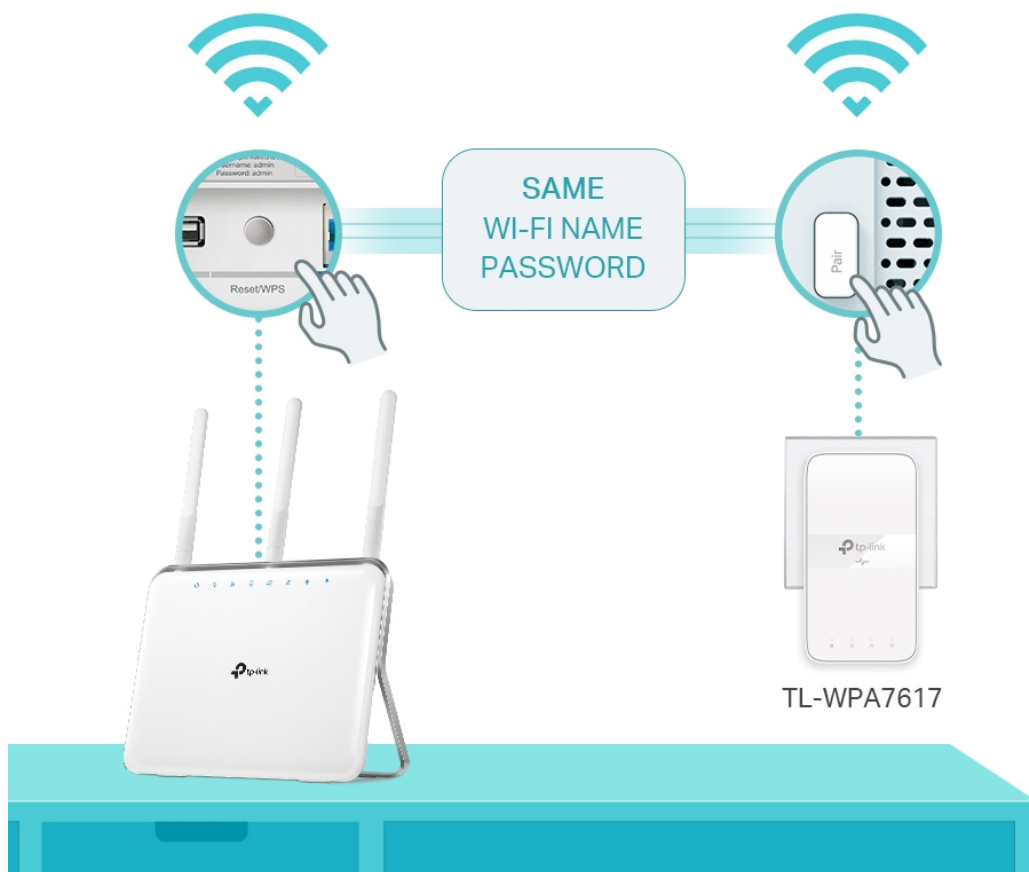

TP-LINK TL-WPA7617 KIT

Cena celkem:	1 842 Kč (bez DPH: 1 522 Kč)
Běžná cena:	2 026 Kč
Ušetříte:	184 Kč
Kód zboží:	NJPTPL0022
Part No.:	TL-WPA7617 KIT
Záruka:	36 měs.
Stav:	Nové zboží

Popis

TP-Link TL-WPA7617 KIT

Sada **HomePlug AV2 rozšíří** vaše **internetové připojení** do každé místnosti domu pomocí stávající **elektrické sítě**. Nabídne vysokorychlostní připojení k internetu v celém domě či velkém bytě, a to jak pomocí kabelového připojení **LAN**, tak bezdrátového připojení **Wi-Fi 802.11a/b/g/n/ac** s dosahem až 300 m. Můžete vytvořit dvoupásmovou Wi-Fi síť (souběžná rychlost přenosu dat **300 Mb/s** v pásmu 2,4 GHz a **867 Mb/s** v pásmu 5 GHz) s větší šířkou pásma a menším rušením. Díky tomu bude výkon vaší **Powerline** sítě maximální. Sada je vybavena tlačítkem **klonování Wi-Fi** pro velké rozšíření dosahu, což znamená, že může automaticky zkopírovat identifikátor SSID a heslo vašeho směrovače. Tímto způsobem adaptér **zjednodušuje konfiguraci** Wi-Fi a umožňuje bezproblémový roaming v rámci domácí sítě.

- **Standard HomePlug AV2** - poskytuje ultra rychlé přenosy dat přes elektrické vedení až 1 000 Mbit/s
- **Dvoupásmová síť Wi-Fi AC1200** - zařízení rozšíří ultra rychlou dvoupásmovou Wi-Fi síť s rychlostí až 867 Mbit/s v pásmu 5 GHz a až 300 Mbit/s v pásmu 2,4 GHz.
- **Konfigurace Wi-Fi jedním dotykem** - jedním stisknutím tlačítka Wi-Fi zkopírujete název a heslo sítě ze svého routeru. Jakékoli změny nastavení se automaticky aplikují na celou síť Powerline.
- **Automatická synchronizace Wi-Fi** - stisknutím tlačítka párování přidejte další opakovací signál do sítě Powerline a jednotně synchronizujte parametry a nastavení.
- **Dodatečná elektrická zásuvka** - elektrický proud ze zásuvky můžete využít k napájení dalších zařízení díky integrované zásuvce.
- **Gigabitový port** - nabízí přístup k zabezpečené kabelové síti stolním počítačům, NAS, chytrým televizím nebo herním konzolám.