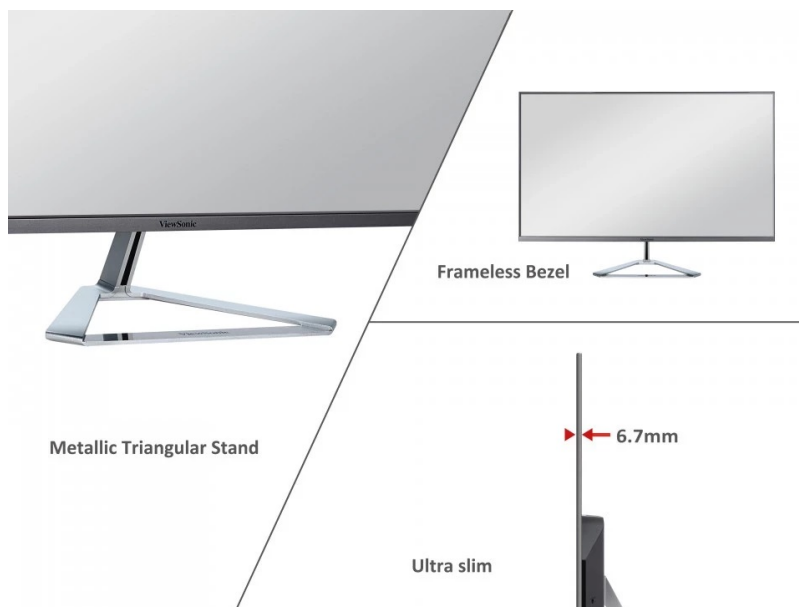

## ViewSonic VX3276-MHD-3 - působivý obraz z každého úhlu

**LED monitor ViewSonic VX3276-MHD-3** ve stylovém designu a tenkém provedení, který vám zprostředkuje obraz na ploše **31.5"** a doplní vaše pracovní nebo multimediální PC centrum. **Technologie SuperClear IPS** podporuje pestré barvy a široké pozorovací úhly pro komfortní sledování obsahu ze stran.

### **ViewSonic VX3276-MHD-3**

LED monitor s úhlopříčkou **31,5"** a Full HD rozlišením 1920 x 1080 obrazových bodů. Disponuje jasem **250 cd/m<sup>2</sup>** a dobou odezvy **4 ms**. Kontrastní poměr činí **1200:1**. Použitím technologie **IPS** je dosaženo širokých pozorovacích úhlů **178° horizontálně i vertikálně**. O zvuk se starají **stereo reproduktory** s celkovým výkonem **4 W**. Monitor je vybaven **VESA** uchycením.

### **ZÁKLADNÍ SPECIFIKACE**

**Typ panelu:** IPS

**Úhlopříčka:** 31,5"

**Poměr stran:** 16:9

**Rozlišení:** 1920 x 1080

**Kontrastní poměr:** 1200:1

**Doba odezvy:** 4 ms

**Rozhraní:** 1x HDMI, 1x VGA, 1x DisplayPort, 1x audio vstup, 1x sluchátkový výstup