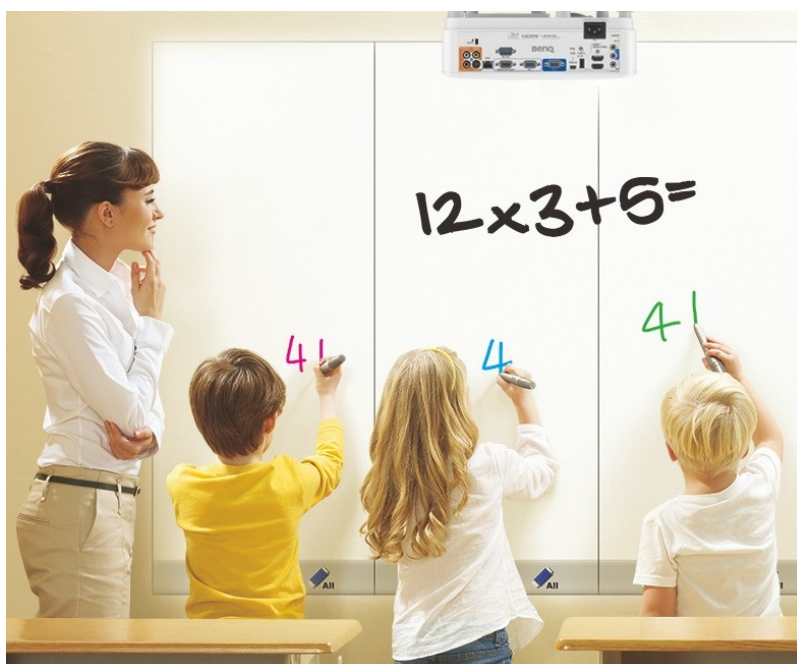

Stav: Nové zboží

Popis

Projektor BenQ MX825STH - nová úroveň vzdělávání

Projektor BenQ MX825STH představuje optimální volbu pro každodenní prezentace. Disponuje **3500 ANSI lumenů** a poskytuje ostrý obraz pro komfortní čtení textů ve firemním prostředí i v přednáškových místnostech při zapnutém osvětlení. Je vhodný pro prezentaci čísel, textů nebo tabulek, uplatní se nejenom v podnikové sféře, ale také vzdělávání a při interaktivní výuce.

Konstrukce s protiprachovým senzorem zajišťuje ochranu DLP čipu a tím zamezuje degradaci obrazu způsobenou usazováním prachu a podporuje dlouhou životnost a trvalou kvalitu barev. **Projektor BenQ MX825STH** s ultra krátkou projekční vzdáleností nabízí **ostrý obraz o velikosti až 120 palců** bez rušivých odlesků a stínů a je navržen pro všestranné umístění ve třídě a učebně. Podpora **modulu PointWrite** udělá z každého povrchu prostor pro efektivní spolupráci.

BenQ MX825STH

DLP projektor vhodný do **interaktivních učeben**. Nabízí rozlišení **1024 x 768** obrazových bodů, svítivost **3500 ANSI** lumenů a kontrastní poměr **20 000:1**. Kromě nepřeberného množství portů jistě oceníte reproduktor s výkonem **10 W**.

ZÁKLADNÍ SPECIFIKACE

Systém projekce: DLP

Rozlišení: 1024 x 768 px

Jas: 3500 ANSI lumenů

Kontrastní poměr: 20000:1

Rozhraní: 2 x VGA vstup, 1 x VGA výstup, 2 x HDMI, 1 x RJ-45, 1 x RS-232, 1 x USB typ A, 1 x mini USB typ B, 1 x S-Video, 1 x RCA audio vstup, 1 x kompozitní video vstup, 2 x audio vstup, 1 x audio výstup