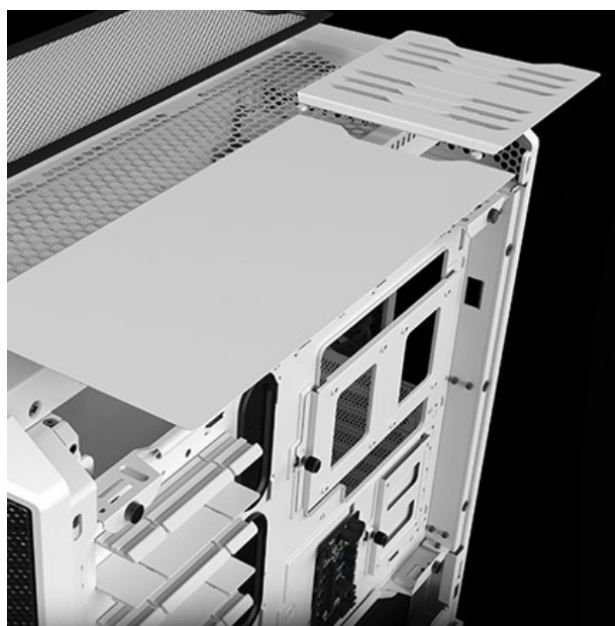

Počítačová skříň Be quiet! SILENT BASE 802 Window je navržena pro stavbu tichých a současně výkonných PC systémů. **Skříň ve formátu Middle Tower** nabízí dostatek prostoru pro uložení moderních a výkonných komponent a jejich spolehlivý provoz. Svým vnitřním uspořádáním a podporuje také extra účinné chlazení vzduchem nebo vodou během enormní zátěže. **Vyměnitelný přední panel** umožňuje efektivní proudění vzduchu, a tím chlazení sofistikovaných i standardních počítačových konfigurací. K dispozici je **trojice předinstalovaných ventilátorů**, které jsou sotva slyšitelné a lze je přepínat do režimu výkonu i ticha.

Na bočních stranách je **PC skříň Be quiet! SILENT BASE 802 Window** vybavena **zesílenými tlumicími prvky**, které zlepšují stabilitu a potlačují hluk. Samozřejmostí je přítomnost **základních konektorů na horním panelu**, které vám umožní používat základní periferie. Hráčkové při skládání své sestavy jistě ocení **oddělenou přihrádku na základní desku** nebo kryt napájecího zdroje, který skryje nevzhledné kabely. **Průhledná bočnice z tvrzeného skla** vám poskytne ideální pohled do nitra sestavy a na jednotlivé komponenty, jak si tam vesele pracují.

Be quiet! SILENT BASE 802 Window

Kvalitní počítačová skříň formátu **Middle Tower**, která na první pohled zaujme **průhlednou bočnicí**. Perfektně kombinuje vysoký stupeň modularity s absolutní tichostí. Vybavena je třemi prakticky neslyšitelnými ventilátory, které je možné díky **regulátoru** přepínat mezi režimy ticha nebo výkonu. Potěší také možnost rozšíření o dalších pět ventilátorů. Na horní straně se nachází **dva USB 3.0** porty, **jeden USB 2.0** port, sluchátkový výstup a vstup pro mikrofon. Podporuje montáž základních desek E-ATX, ATX, M-ATX a MINI-ITX. Pro disky pak slouží **tři 3,5" pozice** nebo až **sedm 2,5" pozic**. Důmyslné řešení umožňuje pohodlné umístění až 420 mm dlouhého výměníku vodního chlazení na přední straně. Skříň je dodávána **bez zdroje**.